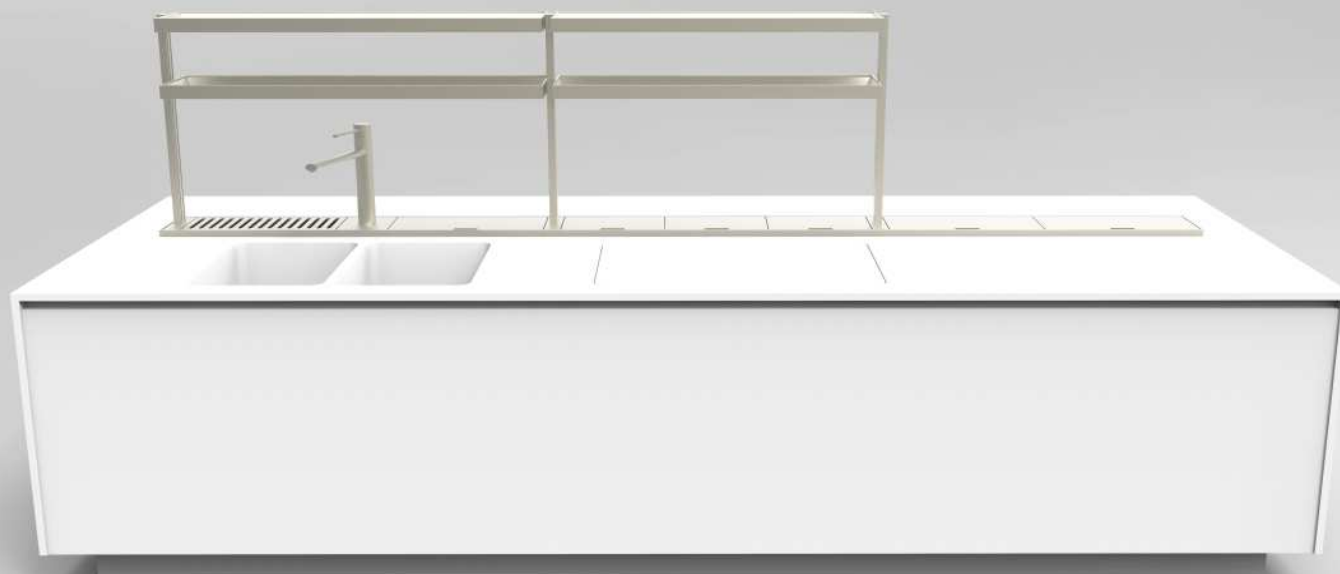

EasyShelf

EasyShelf

Sistema di mensole realizzato per essere applicato sui canali attrezzati EasyRack Kitchen.

Shelf system designed to be applied on EasyRack Kitchen equipped frames.

EASYSHELF

Anbientazione / Scene

EasyShelf è un sistema di mensole realizzato per essere applicato sui canali attrezzati EasyRack Kitchen. La componibilità modulare consente di realizzare composizioni che possono coprire tutte le misure dei canali EasyRack a partire dalla lunghezza di 750mm fino a 3000mm.

EasyShelf is a shelving system built for being affix on EasyRack Kitchen fitted frames. The modularity allows to realize compositions that can cover all the EasyRack frame's measures, from the length of 750mm to 3000mm.

EasyShelf can develop over the entire length of the frame or only over one part; on the right, on the left or in the middle. There are 2 kinds of heights and 5 shelves measures. The shelves can incorporate a LED lighting system.