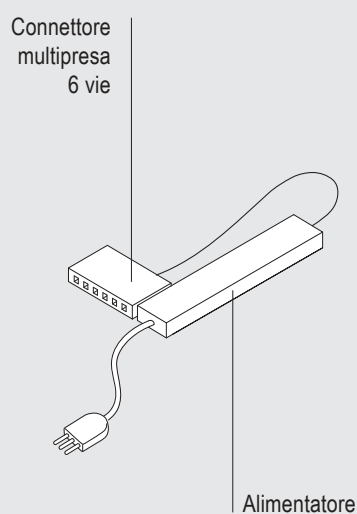

EASYSHELF

Accensione mensole con luce Led / Power-on of shelves with Led light

Le mensole EasyShelf hanno una profondità di 220 mm e sono realizzate con una cornice in alluminio alta 40 mm che include un vetro temperato trasparente con spessore da 4 mm. Sul lato lungo è possibile inserire una o due luci a Led.

EasyShelf's shelves have a depth of 220 mm and are made with an aluminum frame with 40 mm of height, which include transparent and tempered glass with 4mm of depth. On the long side, it is possible to insert one or two Led light.

**Kit di alimentazione con accensione on/off da remoto
Power supply kit with remote on/off ignition**