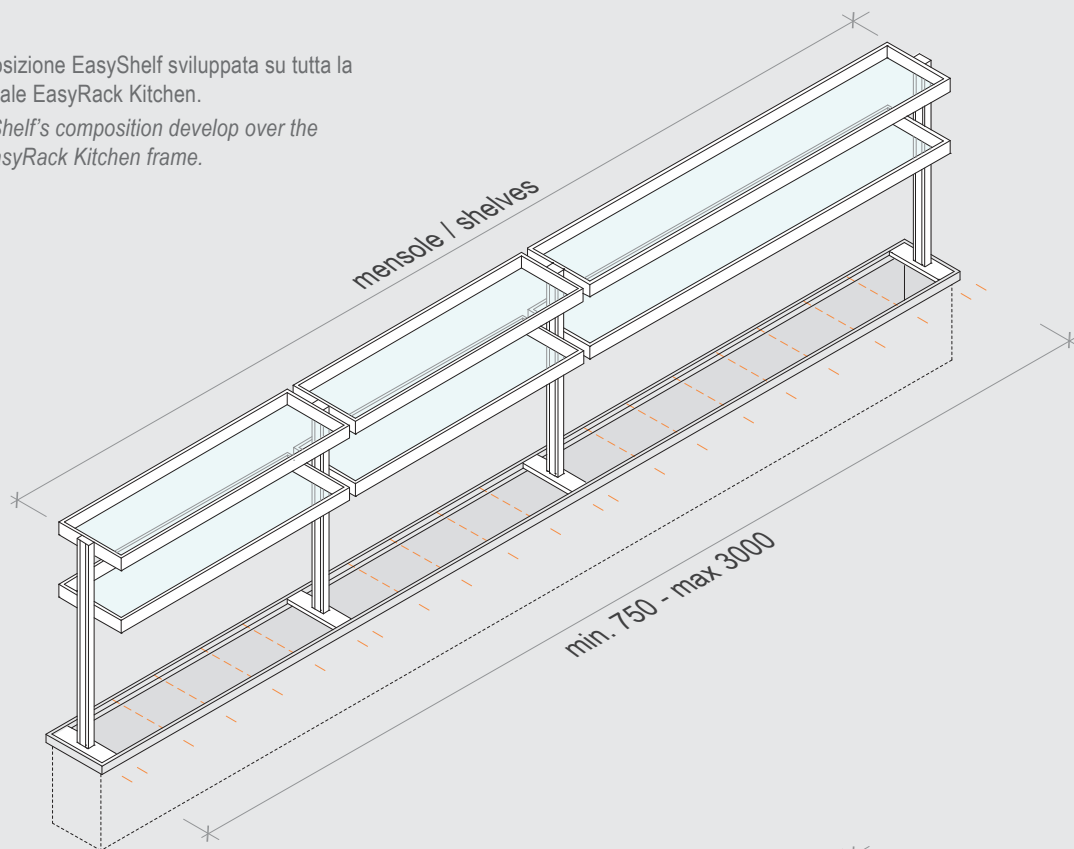

EASYSHELF

Mensole / Shelves

ALL

Esempio di composizione EasyShelf sviluppata su tutta la lunghezza del canale EasyRack Kitchen.

Example of EasyShelf's composition develop over the entire length of EasyRack Kitchen frame.