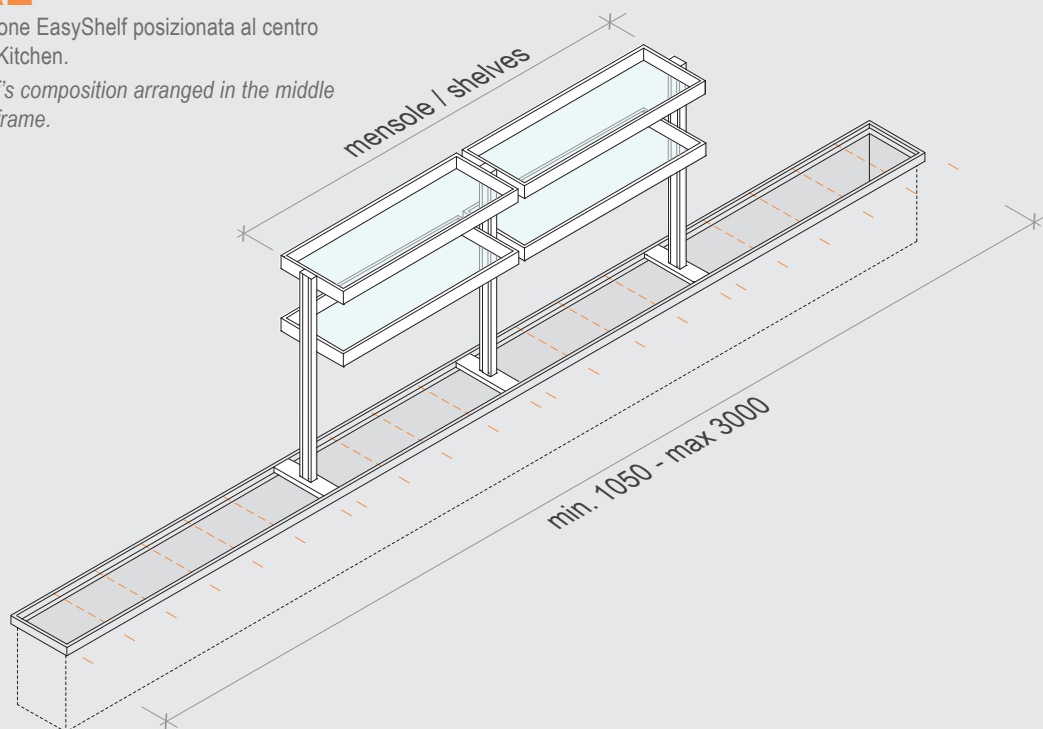

EASYSHELF

Ambientazione / Scene

EasyShelf può svilupparsi su tutta la lunghezza del canale oppure solo su una parte; a destra, a sinistra o al centro. Sono disponibili 2 altezze e 5 misure di mensole. Le mensole possono integrare un sistema di illuminazione a Led.

EasyShelf can develop over the entire length of the frame or only over one part; on the right, on the left or in the middle. There are 2 kinds of heights and 5 shelves measures. The shelves can incorporate a LED lighting system.

SX/LH

Esempio di composizione EasyShelf posizionata a sinistra del canale EasyRack Kitchen.

Example of EasyShelf's composition arranged on the left side of EasyRack Kitchen frame.

CENTRAL

Esempio di composizione EasyShelf posizionata al centro del canale EasyRack Kitchen.

Example of EasyShelf's composition arranged in the middle of EasyRack Kitchen frame.

EASYSHELF

Mensole / Shelves

CENTRATE PER ISOLA

Esempio di composizione EasyShelf H 720 con 1, 2 o 3 mensole collocate rispettando il centro del canale EasyRack STEP o FLAT. Questa soluzione è consigliata per l'utilizzo del canale EasyRack sulle cucine ad isola.