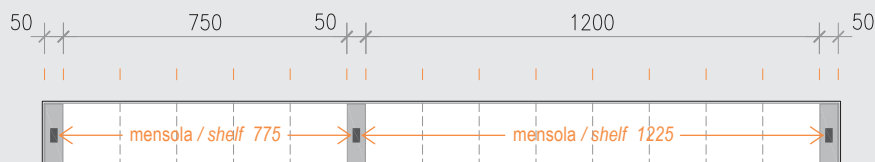

EASYSHELF

Ambientazione / Scene

EasyShelf può svilupparsi su tutta la lunghezza del canale oppure solo su una parte; a destra, a sinistra o al centro. Sono disponibili 2 altezze e 5 misure di mensole. Le mensole possono integrare un sistema di illuminazione a Led.

The space between the supports bases and EasyShelf's strut respects the modularity of EasyRack's accessorizes. It is possible mount the proposals compositions also on longer measures of STEP or FLAT frames. In this case, it will be necessary to decide the placement position respect to EasyRack frame.

The asymmetrical compositions are available right or left.

EASYSHELF

Abaco composizioni ALL / ALL Compositions index

canale / frame
STEP - FLAT

1650

canale / frame
STEP - FLAT

1800

canale / frame
STEP - FLAT

1950

EASYSHELF

Abaco composizioni ALL / ALL Compositions index

canale / frame
STEP - FLAT
2100

canale / frame
STEP - FLAT
2250

EASYSHELF

Abaco composizioni ALL / ALL Compositions index

canale / frame
STEP - FLAT
2400