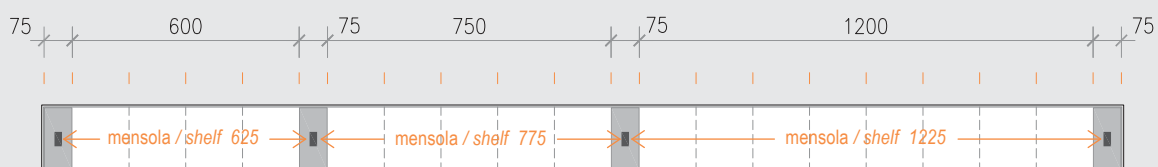

1950

EASYSHELF

Abaco composizioni ALL / ALL Compositions index

canale / frame
STEP - FLAT
2100

canale / frame
STEP - FLAT
2250

EASYSHELF

Abaco composizioni ALL / ALL Compositions index

canale / frame
STEP - FLAT
2400

canale / frame
STEP - FLAT
2550

EASYSHELF

Abaco composizioni ALL / ALL Compositions index

canale / frame
STEP - FLAT
2700

canale / frame
STEP - FLAT
2850

EASYSHELF

Abaco composizioni ALL / ALL Compositions index

canale / frame
STEP - FLAT
3000

EASYSHELF

Mensole / Shelves

Le mensole EasyShelf hanno una profondità di 220 mm e sono realizzate con una cornice in alluminio alta 40 mm che include un vetro temperato trasparente con spessore da 4 mm. Sul lato lungo è possibile inserire una o due luci a Led.

EasyShelf's shelves have a depth of 220 mm and are made with an aluminum frame with 40 mm of height, which include transparent and tempered glass with 4mm of depth. On the long side, it is possible to insert one or two Led light.