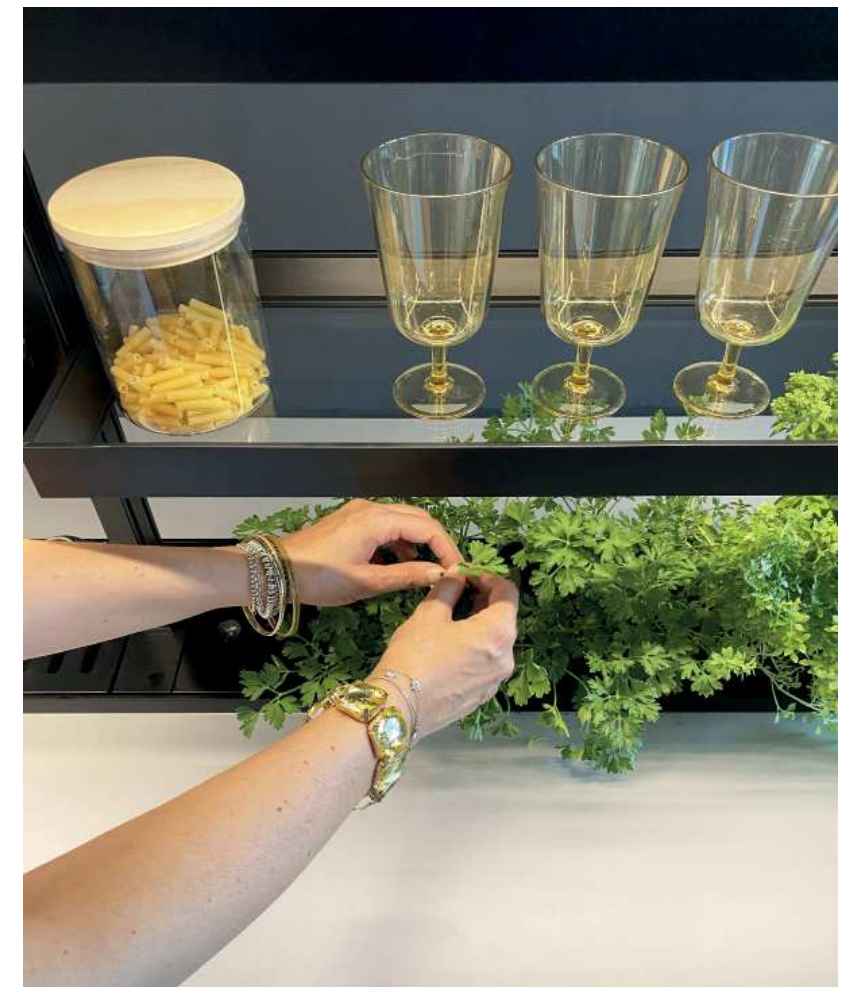

EasyShelf

EasyShelf

Sistema di mensole realizzato per essere applicato sui canali attrezzati EasyRack Kitchen.

Shelf system designed to be applied on EasyRack Kitchen equipped frames.

EASYSHELF

Anbientazione / Scene

EasyShelf è un sistema di mensole realizzato per essere applicato sui canali attrezzati EasyRack Kitchen. La componibilità modulare consente di realizzare composizioni che possono coprire tutte le misure dei canali EasyRack a partire dalla lunghezza di 750mm fino a 3000mm.