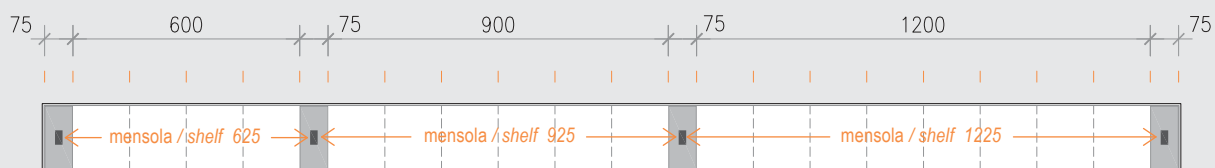

1950

EASYSHELF

Abaco composizioni ALL / ALL Compositions index

canale / frame
STEP - FLAT
2100

canale / frame
STEP - FLAT
2250

EASYSHELF

Abaco composizioni ALL / ALL Compositions index

canale / frame
STEP - FLAT
2400

canale / frame
STEP - FLAT
2550

EASYSHELF

Abaco composizioni ALL / ALL Compositions index

canale / frame
STEP - FLAT
2700

canale / frame
STEP - FLAT
2850

EASYSHELF

Abaco composizioni ALL / ALL Compositions index

canale / frame
STEP - FLAT
3000

EASYSHELF

Mensole / Shelves

Le mensole EasyShelf hanno una profondità di 220 mm e sono realizzate con una cornice in alluminio alta 40 mm che include un vetro temperato trasparente con spessore da 4 mm. Sul lato lungo è possibile inserire una o due luci a Led.

EasyShelf's shelves have a depth of 220 mm and are made with an aluminum frame with 40 mm of height, which include transparent and tempered glass with 4mm of depth. On the long side, it is possible to insert one or two Led light.