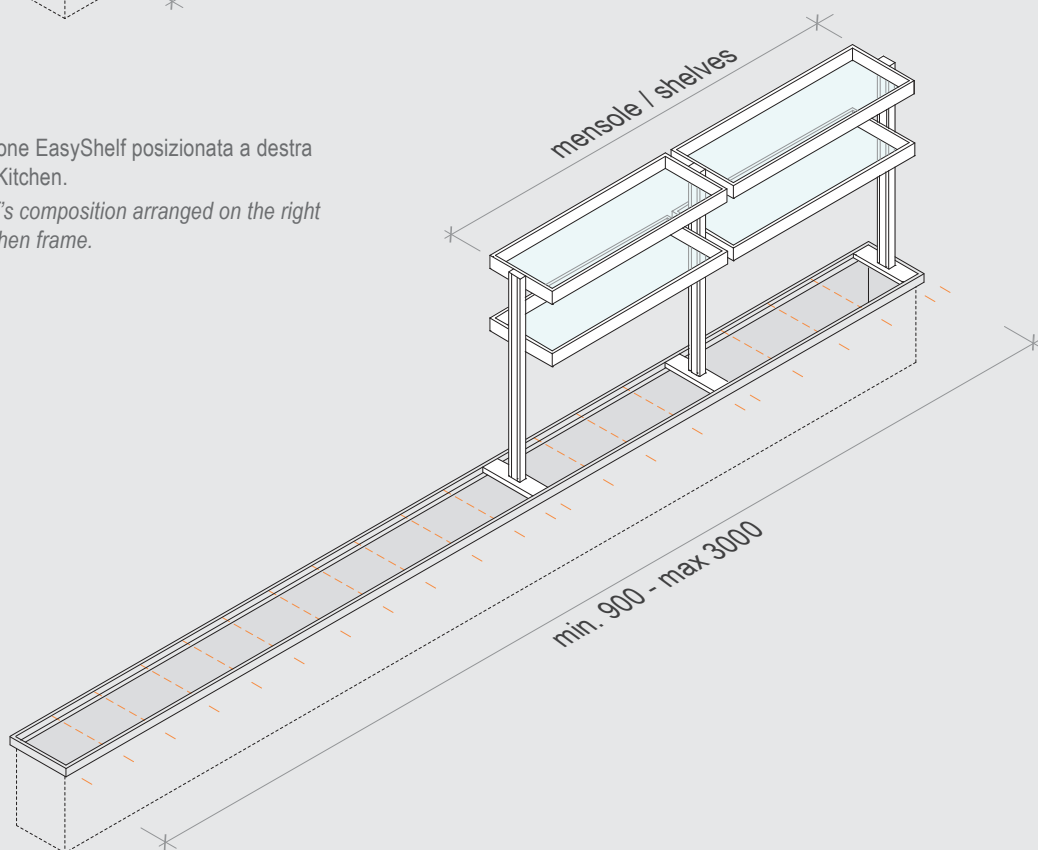

DX/RH

Esempio di composizione EasyShelf posizionata a destra del canale EasyRack Kitchen.

Example of EasyShelf's composition arranged on the right side of EasyRack Kitchen frame.