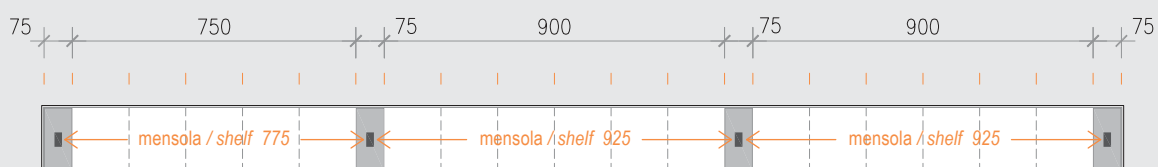

1950

EASYSHELF

Abaco composizioni ALL / ALL Compositions index

canale / frame
STEP - FLAT
2100

canale / frame
STEP - FLAT
2250

EASYSHELF

Abaco composizioni ALL / ALL Compositions index

canale / frame
STEP - FLAT
2400

canale / frame
STEP - FLAT
2550

EASYSHELF

Abaco composizioni ALL / ALL Compositions index

canale / frame
STEP - FLAT
2700

canale / frame
STEP - FLAT
2850

EASYSHELF

Abaco composizioni ALL / ALL Compositions index

canale / frame
STEP - FLAT
3000

EASYSHELF

Mensole / Shelves

Le mensole EasyShelf hanno una profondità di 220 mm e sono realizzate con una cornice in alluminio alta 40 mm che include un vetro temperato trasparente con spessore da 4 mm. Sul lato lungo è possibile inserire una o due luci a Led.

EasyShelf's shelves have a depth of 220 mm and are made with an aluminum frame with 40 mm of height, which include transparent and tempered glass with 4mm of depth. On the long side, it is possible to insert one or two Led light.