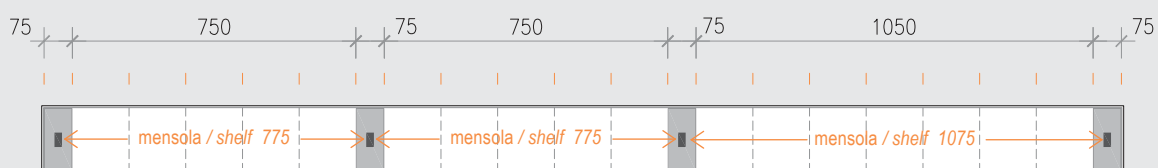

1950

EASYSHELF

Abaco composizioni ALL / ALL Compositions index

canale / frame
STEP - FLAT
2100

canale / frame
STEP - FLAT
2250

EASYSHELF

Abaco composizioni ALL / ALL Compositions index

canale / frame
STEP - FLAT
2400

canale / frame
STEP - FLAT
2550

EASYSHELF

Abaco composizioni ALL / ALL Compositions index

canale / frame
STEP - FLAT
2700

canale / frame
STEP - FLAT
2850

EASYSHELF

Abaco composizioni ALL / ALL Compositions index

canale / frame
STEP - FLAT
3000

EASYSHELF

Mensole / Shelves

Le mensole EasyShelf hanno una profondità di 220 mm e sono realizzate con una cornice in alluminio alta 40 mm che include un vetro temperato trasparente con spessore da 4 mm. Sul lato lungo è possibile inserire una o due luci a Led.

EasyShelf's shelves have a depth of 220 mm and are made with an aluminum frame with 40 mm of height, which include transparent and tempered glass with 4mm of depth. On the long side, it is possible to insert one or two Led light.