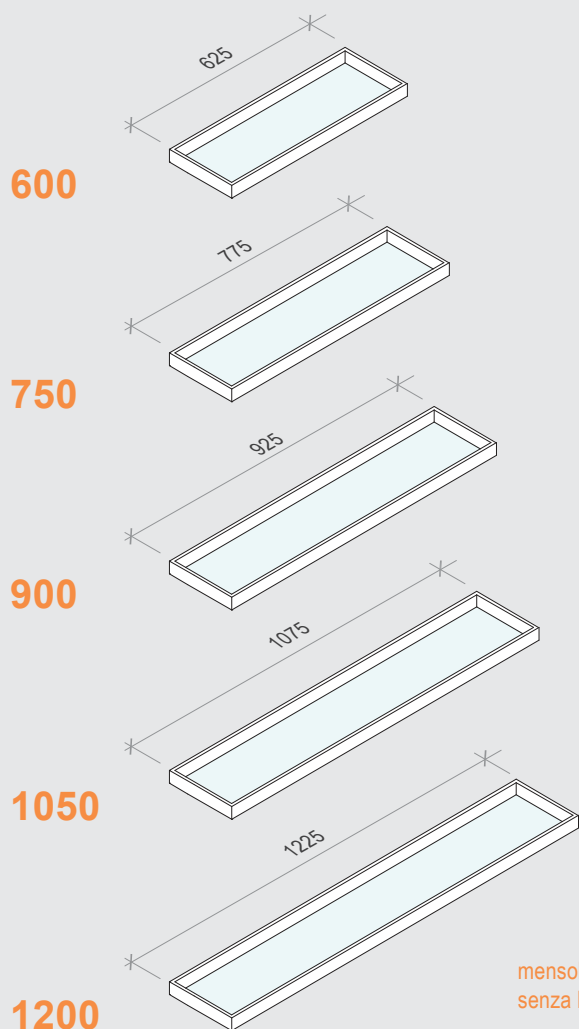

EASYSHELF

Ambientazione / Scene

EasyShelf può svilupparsi su tutta la lunghezza del canale oppure solo su una parte; a destra, a sinistra o al centro. Sono disponibili 2 altezze e 5 misure di mensole. Le mensole possono integrare un sistema di illuminazione a Led.

canale / frame
STEP - FLAT
2550

EASYSHELF

Abaco composizioni ALL / ALL Compositions index

canale / frame
STEP - FLAT
2700

canale / frame
STEP - FLAT
2850

EASYSHELF

Abaco composizioni ALL / ALL Compositions index

canale / frame
STEP - FLAT
3000

EASYSHELF

Mensole / Shelves

Le mensole EasyShelf hanno una profondità di 220 mm e sono realizzate con una cornice in alluminio alta 40 mm che include un vetro temperato trasparente con spessore da 4 mm. Sul lato lungo è possibile inserire una o due luci a Led.

EasyShelf's shelves have a depth of 220 mm and are made with an aluminum frame with 40 mm of height, which include transparent and tempered glass with 4mm of depth. On the long side, it is possible to insert one or two Led light.