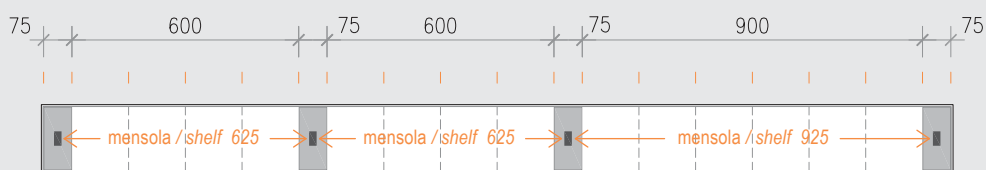

The asymmetrical compositions are available right or left.

EASYSHELF

Abaco composizioni ALL / ALL Compositions index

canale / frame
STEP - FLAT

1650

canale / frame
STEP - FLAT

1800

canale / frame
STEP - FLAT

1950

EASYSHELF

Abaco composizioni ALL / ALL Compositions index

canale / frame
STEP - FLAT
2100

canale / frame
STEP - FLAT
2250

EASYSHELF

Abaco composizioni ALL / ALL Compositions index

canale / frame
STEP - FLAT
2400

canale / frame
STEP - FLAT
2550

EASYSHELF

Abaco composizioni ALL / ALL Compositions index

canale / frame
STEP - FLAT
2700

canale / frame
STEP - FLAT
2850

EASYSHELF

Abaco composizioni ALL / ALL Compositions index

canale / frame
STEP - FLAT
3000

EASYSHELF

Mensole / Shelves

Le mensole EasyShelf hanno una profondità di 220 mm e sono realizzate con una cornice in alluminio alta 40 mm che include un vetro temperato trasparente con spessore da 4 mm. Sul lato lungo è possibile inserire una o due luci a Led.