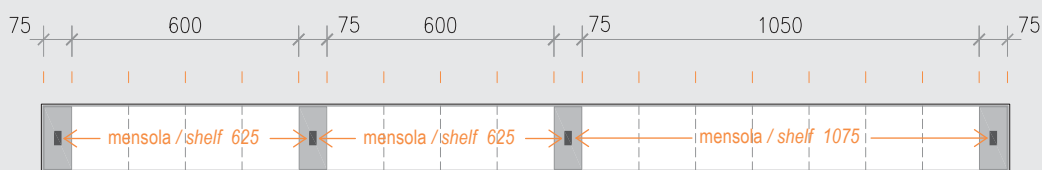

The asymmetrical compositions are available right or left.

EASYSHELF

Abaco composizioni ALL / ALL Compositions index

canale / frame
STEP - FLAT

1650

canale / frame
STEP - FLAT

1800

canale / frame
STEP - FLAT

1950

EASYSHELF

Abaco composizioni ALL / ALL Compositions index

canale / frame
STEP - FLAT
2100

canale / frame
STEP - FLAT
2250

EASYSHELF

Abaco composizioni ALL / ALL Compositions index

canale / frame
STEP - FLAT
2400

canale / frame
STEP - FLAT
2550

EASYSHELF

Abaco composizioni ALL / ALL Compositions index

canale / frame
STEP - FLAT
2700

canale / frame
STEP - FLAT
2850

EASYSHELF

Abaco composizioni ALL / ALL Compositions index

canale / frame
STEP - FLAT
3000

EASYSHELF

Mensole / Shelves

Le mensole EasyShelf hanno una profondità di 220 mm e sono realizzate con una cornice in alluminio alta 40 mm che include un vetro temperato trasparente con spessore da 4 mm. Sul lato lungo è possibile inserire una o due luci a Led.