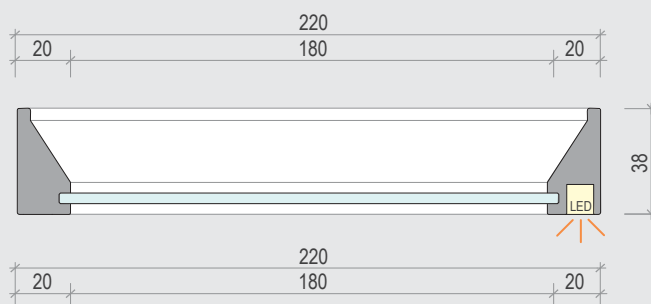

mensola / shelf
senza luce

mensola / shelf
con luce Led
3000 o 4000 K
singola

mensola / shelf
con luce Led
3000 o 4000 K
doppia