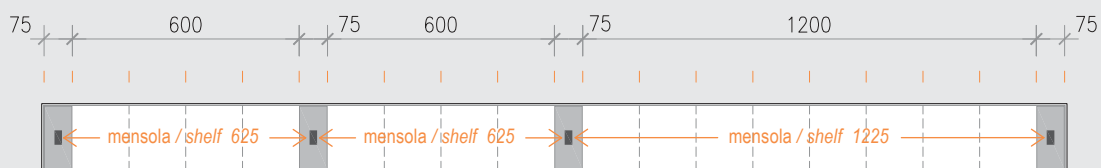

The asymmetrical compositions are available right or left.

EASYSHELF

Abaco composizioni ALL / ALL Compositions index

canale / frame
STEP - FLAT

1650

canale / frame
STEP - FLAT

1800

canale / frame
STEP - FLAT

1950

EASYSHELF

Abaco composizioni ALL / ALL Compositions index

canale / frame
STEP - FLAT
2100

canale / frame
STEP - FLAT
2250

EASYSHELF

Abaco composizioni ALL / ALL Compositions index

canale / frame
STEP - FLAT
2400

canale / frame
STEP - FLAT
2550

EASYSHELF

Abaco composizioni ALL / ALL Compositions index

canale / frame
STEP - FLAT
2700

canale / frame
STEP - FLAT
2850

EASYSHELF

Abaco composizioni ALL / ALL Compositions index

canale / frame
STEP - FLAT
3000

EASYSHELF

Mensole / Shelves

Le mensole EasyShelf hanno una profondità di 220 mm e sono realizzate con una cornice in alluminio alta 40 mm che include un vetro temperato trasparente con spessore da 4 mm. Sul lato lungo è possibile inserire una o due luci a Led.