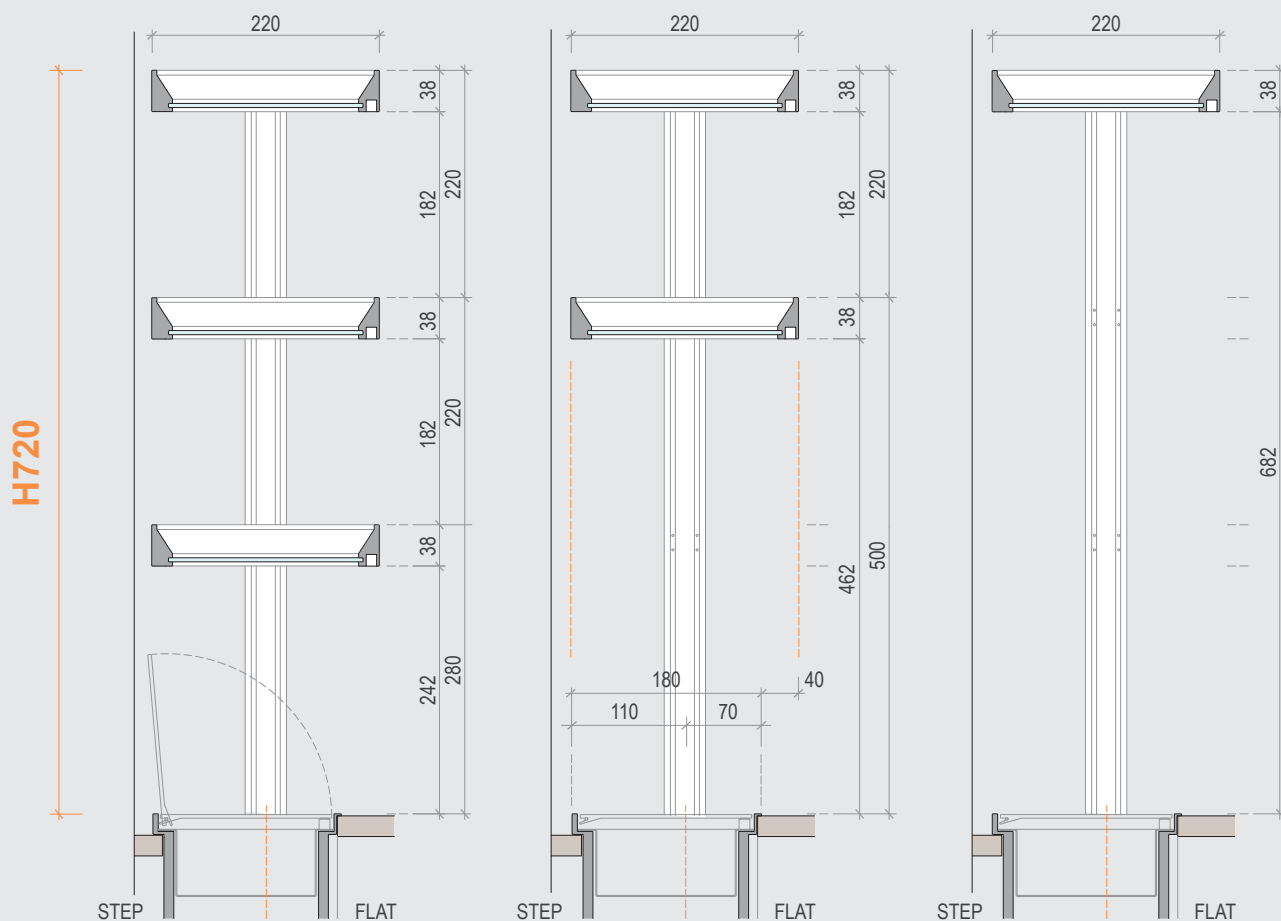

EASYSHELF

Mensole / Shelves

DECENTRATE A PARETE

Esempio di composizione EasyShelf H 720 con 1, 2 o 3 mensole allineate al filo posteriore del canale EasyRack STEP o FLAT. Questa soluzione è consigliata per l'utilizzo del canale EasyRack contro la parete.

Example of EasyShelf's composition H 720 with 1, 2 or 3 shelves aligned to the rear edge of EasyRack STEP or FLAT frame. This is a recommended solution for the EasyRack frame's utilization against the wall.