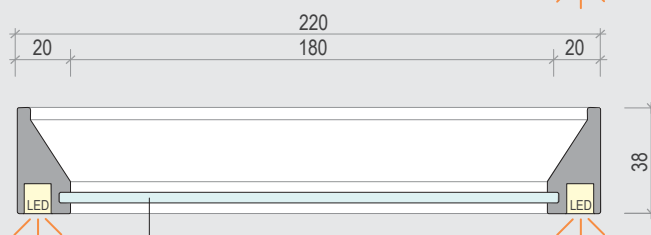

mensola / shelf
con luce Led
3000 o 4000 K
singola

mensola / shelf
con luce Led
3000 o 4000 K
doppia