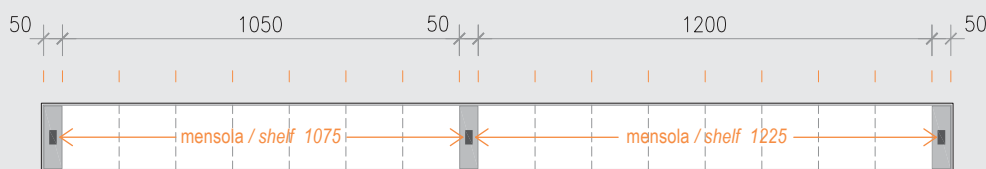

The asymmetrical compositions are available right or left.

EASYSHELF

Abaco composizioni ALL / ALL Compositions index

canale / frame
STEP - FLAT

1650

canale / frame
STEP - FLAT

1800

canale / frame
STEP - FLAT

1950

EASYSHELF

Abaco composizioni ALL / ALL Compositions index

canale / frame
STEP - FLAT
2100

canale / frame
STEP - FLAT
2250

EASYSHELF

Abaco composizioni ALL / ALL Compositions index

canale / frame
STEP - FLAT
2400

canale / frame
STEP - FLAT
2550

EASYSHELF

Abaco composizioni ALL / ALL Compositions index

canale / frame
STEP - FLAT
2700

canale / frame
STEP - FLAT
2850

EASYSHELF

Abaco composizioni ALL / ALL Compositions index

canale / frame
STEP - FLAT
3000

EASYSHELF

Mensole / Shelves

Le mensole EasyShelf hanno una profondità di 220 mm e sono realizzate con una cornice in alluminio alta 40 mm che include un vetro temperato trasparente con spessore da 4 mm. Sul lato lungo è possibile inserire una o due luci a Led.