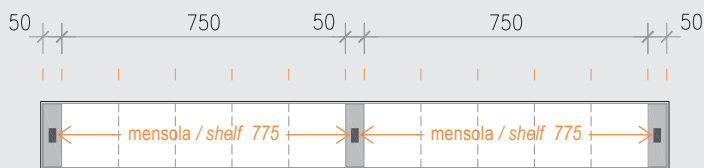

EASYSHELF

Abaco composizioni ALL / ALL Compositions index