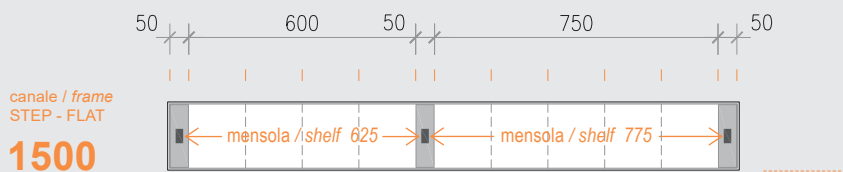

EASYSHELF

Abaco composizioni ALL / ALL Compositions index

Rappresentazione del sistema montato sui canali EasyRack Kitchen della stessa misura della composizione EasyShelf.

Per alcune misure di canali EasyRack è possibile utilizzare differenti composizioni EasyShelf.

Lo spazio che rimane tra le basi di appoggio e i montanti EasyShelf rispetta la modularità degli accessori EasyRack.

E' possibile montare le composizioni proposte anche su misure più lunghe di canali STEP o FLAT, in questo caso occorre decidere la posizione dove collocarla rispetto al canale EasyRack.

Le composizioni asimmetriche sono disponibili destre o sinistre.

Representation of the system mounted on EasyRack Kitchen frames with same measure of EasyShelf's composition.

For some of EasyRack frame's measures it is possible to use different EasyShelf's composition.

The space between the supports bases and EasyShelf's strut respects the modularity of EasyRack's accessorizes. It is possible mount the proposals compositions also on longer measures of STEP or FLAT frames. In this case, it will be necessary to decide the placement position respect to EasyRack frame.

The asymmetrical compositions are available right or left.