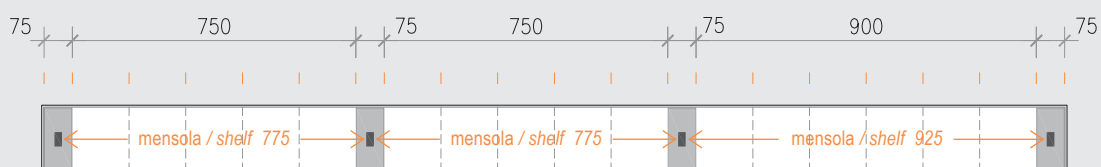

1950

EASYSHELF

Abaco composizioni ALL / ALL Compositions index

canale / frame
STEP - FLAT
2100

canale / frame
STEP - FLAT
2250

EASYSHELF

Abaco composizioni ALL / ALL Compositions index

canale / frame
STEP - FLAT
2400

canale / frame
STEP - FLAT
2550

EASYSHELF

Abaco composizioni ALL / ALL Compositions index

canale / frame
STEP - FLAT
2700

canale / frame
STEP - FLAT
2850

EASYSHELF

Abaco composizioni ALL / ALL Compositions index

canale / frame
STEP - FLAT
3000

EASYSHELF

Mensole / Shelves

Le mensole EasyShelf hanno una profondità di 220 mm e sono realizzate con una cornice in alluminio alta 40 mm che include un vetro temperato trasparente con spessore da 4 mm. Sul lato lungo è possibile inserire una o due luci a Led.

EasyShelf's shelves have a depth of 220 mm and are made with an aluminum frame with 40 mm of height, which include transparent and tempered glass with 4mm of depth. On the long side, it is possible to insert one or two Led light.