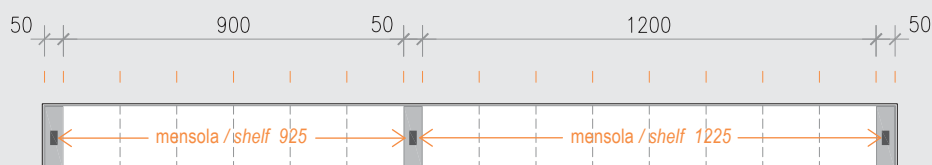

The asymmetrical compositions are available right or left.

EASYSHELF

Abaco composizioni ALL / ALL Compositions index

canale / frame
STEP - FLAT

1650

canale / frame
STEP - FLAT

1800

canale / frame
STEP - FLAT

1950

EASYSHELF

Abaco composizioni ALL / ALL Compositions index

canale / frame
STEP - FLAT
2100

canale / frame
STEP - FLAT
2250

EASYSHELF

Abaco composizioni ALL / ALL Compositions index

canale / frame
STEP - FLAT
2400

canale / frame
STEP - FLAT
3000

EASYSHELF

Mensole / Shelves

Le mensole EasyShelf hanno una profondità di 220 mm e sono realizzate con una cornice in alluminio alta 40 mm che include un vetro temperato trasparente con spessore da 4 mm. Sul lato lungo è possibile inserire una o due luci a Led.