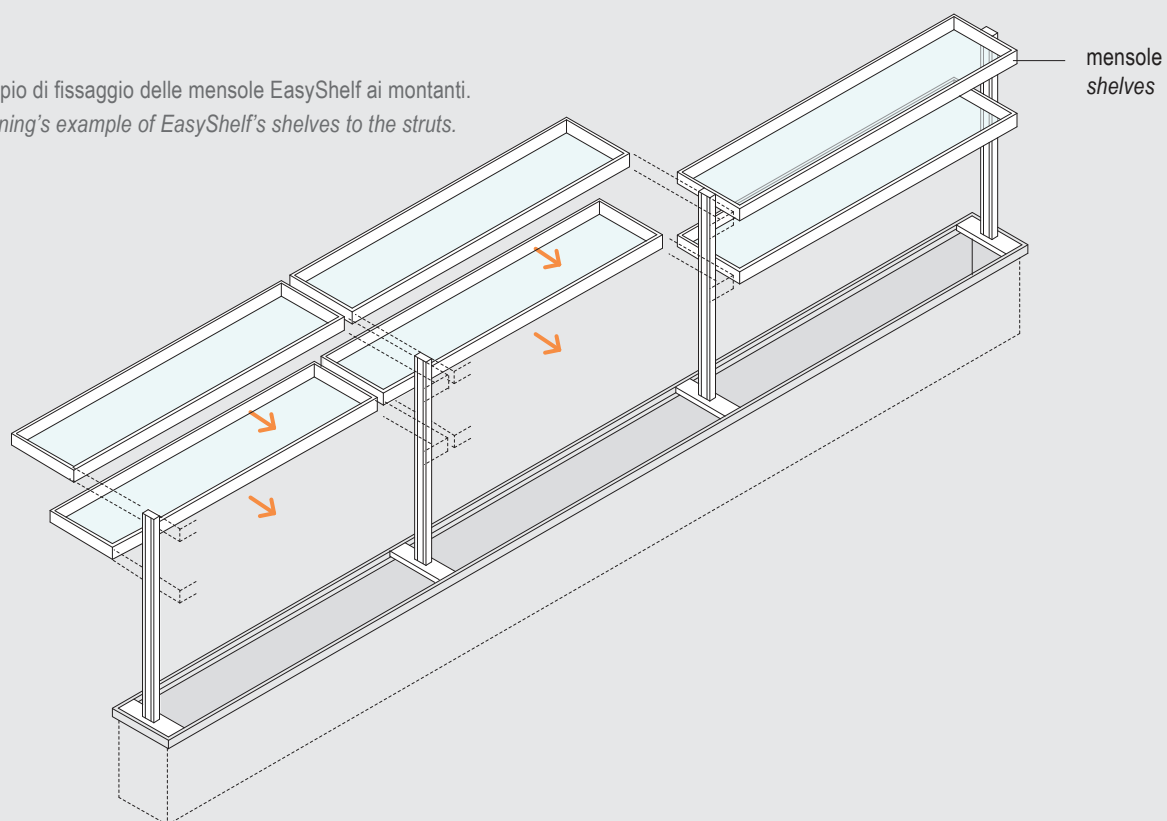

EasyShelf can develop over the entire length of the frame or only over one part; on the right, on the left or in the middle. There are 2 kinds of heights and 5 shelves measures. The shelves can incorporate a LED lighting system.

EASYSHELF

Anbientazione / Scene

EasyShelf si colloca in modo semplice sui canali EasyRack Kitchen grazie a delle basette di fissaggio già predisposte sul canale.
EasyShelf fits easily on EasyRack Kitchen frames thanks to fastening plates already prepared on the frame

EASYSHELF

Mensole / Shelves

Esempio di fissaggio dei montanti EasyShelf alle basette predisposte sul canale EasyRack.

Fastening's example of EasyShelf's struts to the plates prepared on EasyRack frame.

Esempio di fissaggio delle mensole EasyShelf ai montanti.

Fastening's example of EasyShelf's shelves to the struts.

EASYSHELF

Mensole / Shelves**ALL**

Esempio di composizione EasyShelf sviluppata su tutta la lunghezza del canale EasyRack Kitchen.

Example of EasyShelf's composition develop over the entire length of EasyRack Kitchen frame.