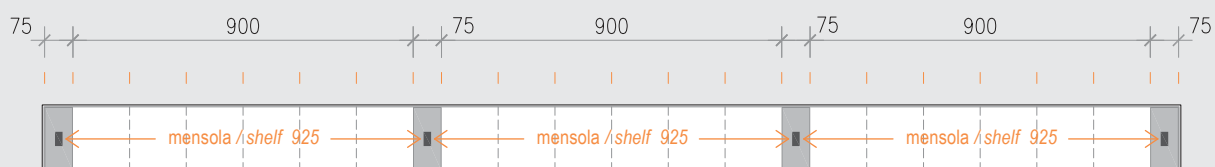

1950

EASYSHELF

Abaco composizioni ALL / ALL Compositions index

canale / frame
STEP - FLAT
2100

canale / frame
STEP - FLAT
2250

EASYSHELF

Abaco composizioni ALL / ALL Compositions index

canale / frame
STEP - FLAT
2400

canale / frame
STEP - FLAT
2550

EASYSHELF

Abaco composizioni ALL / ALL Compositions index

canale / frame
STEP - FLAT
2700

canale / frame
STEP - FLAT
2850

EASYSHELF

Abaco composizioni ALL / ALL Compositions index

canale / frame
STEP - FLAT
3000

EASYSHELF

Mensole / Shelves

Le mensole EasyShelf hanno una profondità di 220 mm e sono realizzate con una cornice in alluminio alta 40 mm che include un vetro temperato trasparente con spessore da 4 mm. Sul lato lungo è possibile inserire una o due luci a Led.

EasyShelf's shelves have a depth of 220 mm and are made with an aluminum frame with 40 mm of height, which include transparent and tempered glass with 4mm of depth. On the long side, it is possible to insert one or two Led light.