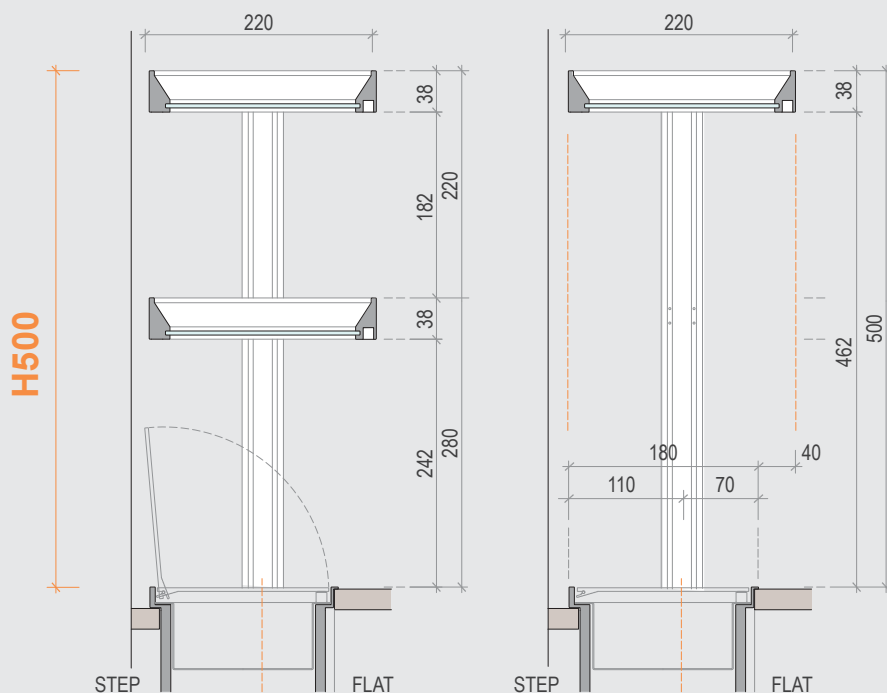

EASYSHELF

Mensole / Shelves

DECENTRATE A PARETE

Esempio di composizione EasyShelf H 500 con 1 o 2 mensole allineate al filo posteriore del canale EasyRack STEP o FLAT. Questa soluzione è consigliata per l'utilizzo del canale EasyRack contro la parete.

Example of EasyShelf's composition H 500 with 1 or 2 shelves aligned to the rear edge of EasyRack STEP or FLAT frame. This is a recommended solution for the EasyRack frame's utilization against the wall.