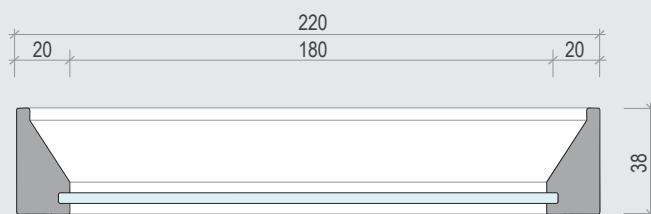

mensola / shelf
senza luce