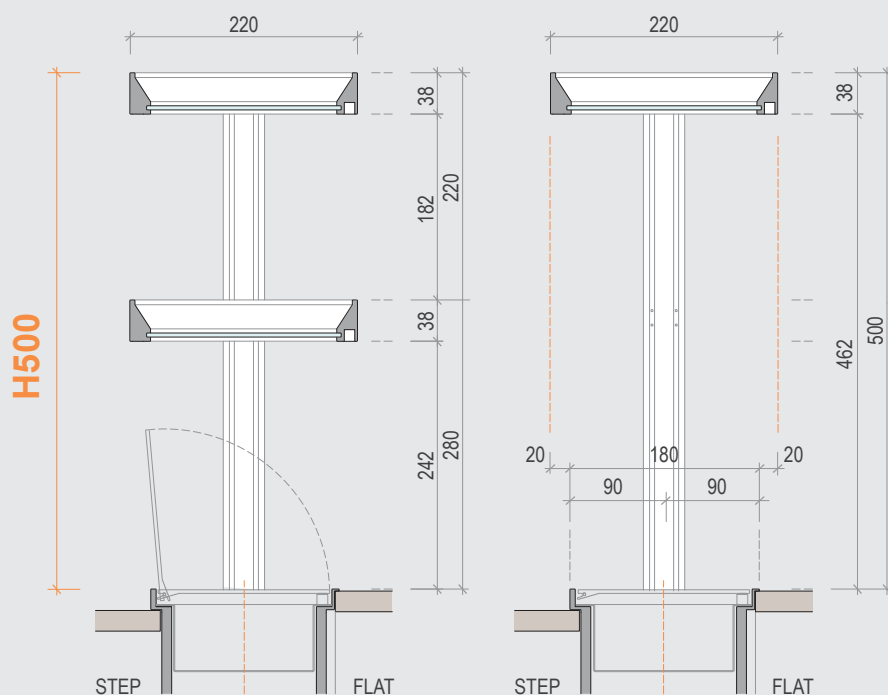

EASYSHELF

Mensole / Shelves

CENTRATE PER ISOLA

Esempio di composizione EasyShelf H 500 con 1 o 2 mensole collocate rispettando il centro del canale EasyRack STEP o FLAT. Questa soluzione è consigliata per l'utilizzo del canale EasyRack sulle cucine ad isola.

Example of EasyShelf's composition H 500 with 1 or 2 shelves arranged respecting the middle of EasyRack STEP or FLAT frame. This is a recommended solution for the EasyRack frame's utilization on kitchen islands.