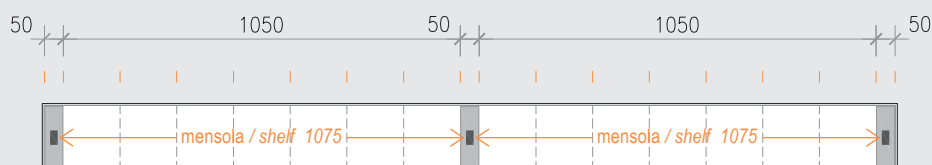

The asymmetrical compositions are available right or left.

EASYSHELF

Abaco composizioni ALL / ALL Compositions index

canale / frame
STEP - FLAT

1650

canale / frame
STEP - FLAT

1800

canale / frame
STEP - FLAT

1950

EASYSHELF

Abaco composizioni ALL / ALL Compositions index

canale / frame
STEP - FLAT
2100

canale / frame
STEP - FLAT
2250

EASYSHELF

Abaco composizioni ALL / ALL Compositions index

canale / frame
STEP - FLAT
2400

canale / frame
STEP - FLAT
2550

EASYSHELF

Abaco composizioni ALL / ALL Compositions index

canale / frame
STEP - FLAT
2700

canale / frame
STEP - FLAT
2850

EASYSHELF

Abaco composizioni ALL / ALL Compositions index

canale / frame
STEP - FLAT
3000

EASYSHELF

Mensole / Shelves

Le mensole EasyShelf hanno una profondità di 220 mm e sono realizzate con una cornice in alluminio alta 40 mm che include un vetro temperato trasparente con spessore da 4 mm. Sul lato lungo è possibile inserire una o due luci a Led.