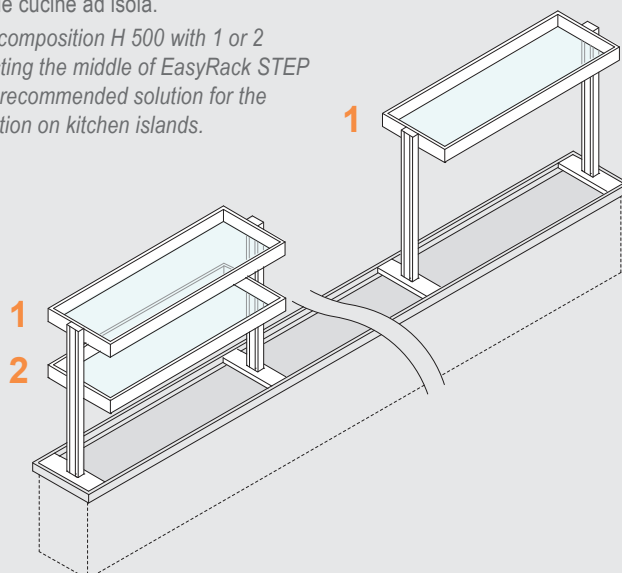

EASYSHELF

Mensole / Shelves

CENTRATE PER ISOLA

Esempio di composizione EasyShelf H 500 con 1 o 2 mensole collocate rispettando il centro del canale EasyRack STEP o FLAT. Questa soluzione è consigliata per l'utilizzo del canale EasyRack sulle cucine ad isola.

Example of EasyShelf's composition H 500 with 1 or 2 shelves arranged respecting the middle of EasyRack STEP or FLAT frame. This is a recommended solution for the EasyRack frame's utilization on kitchen islands.