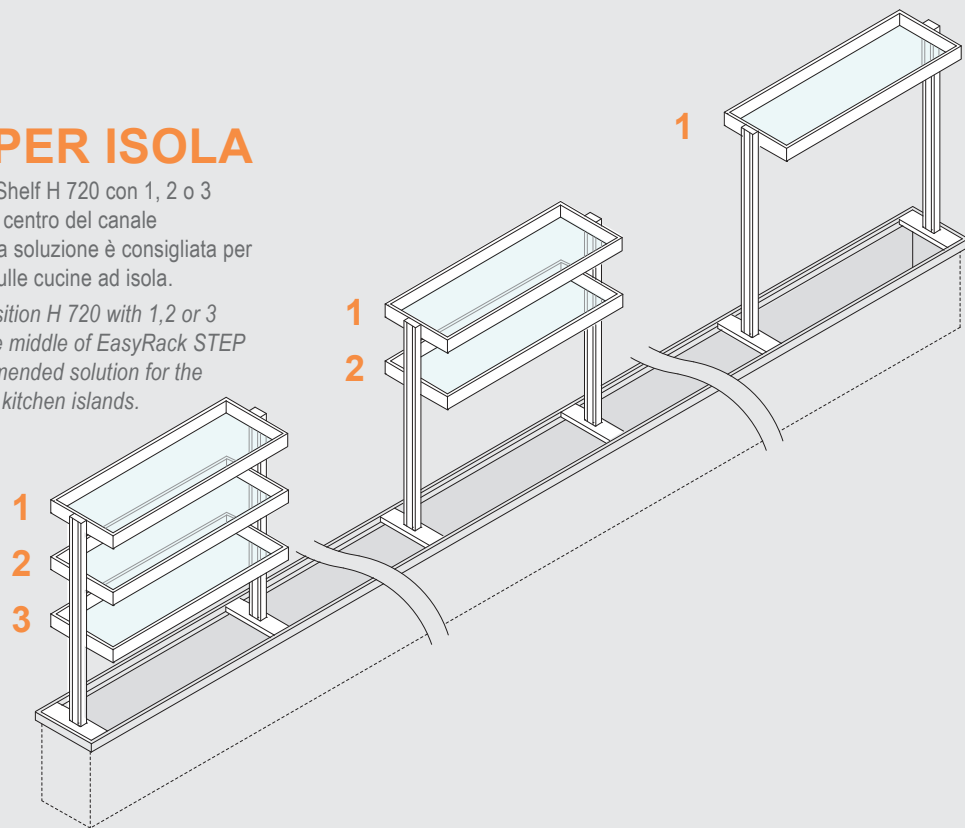

EasyShelf can develop over the entire length of the frame or only over one part; on the right, on the left or in the middle. There are 2 kinds of heights and 5 shelves measures. The shelves can incorporate a LED lighting system.

Example of EasyShelf's composition arranged in the middle of EasyRack Kitchen frame.

EASYSHELF

Mensole / Shelves

CENTRATE PER ISOLA

Esempio di composizione EasyShelf H 720 con 1, 2 o 3 mensole collocate rispettando il centro del canale EasyRack STEP o FLAT. Questa soluzione è consigliata per l'utilizzo del canale EasyRack sulle cucine ad isola.

Example of EasyShelf's composition H 720 with 1, 2 or 3 shelves arranged respecting the middle of EasyRack STEP or FLAT frame. This is a recommended solution for the EasyRack frame's utilization on kitchen islands.

EASYSHELF

Mensole / Shelves

DECENTRATE A PARETE

Esempio di composizione EasyShelf H 720 con 1, 2 o 3 mensole allineate al filo posteriore del canale EasyRack STEP o FLAT. Questa soluzione è consigliata per l'utilizzo del canale EasyRack contro la parete.