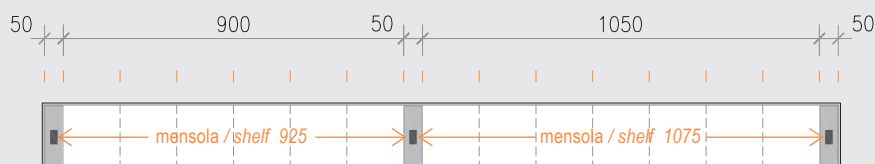

The asymmetrical compositions are available right or left.

EASYSHELF

Abaco composizioni ALL / ALL Compositions index

canale / frame
STEP - FLAT

1650

canale / frame
STEP - FLAT

1800

canale / frame
STEP - FLAT

1950

EASYSHELF

Abaco composizioni ALL / ALL Compositions index

canale / frame
STEP - FLAT
2100

canale / frame
STEP - FLAT
2250

EASYSHELF

Abaco composizioni ALL / ALL Compositions index

canale / frame
STEP - FLAT
2400

canale / frame
STEP - FLAT
2550

EASYSHELF

Abaco composizioni ALL / ALL Compositions index

canale / frame
STEP - FLAT
2700

canale / frame
STEP - FLAT
2850

EASYSHELF

Abaco composizioni ALL / ALL Compositions index

canale / frame
STEP - FLAT
3000

EASYSHELF

Mensole / Shelves

Le mensole EasyShelf hanno una profondità di 220 mm e sono realizzate con una cornice in alluminio alta 40 mm che include un vetro temperato trasparente con spessore da 4 mm. Sul lato lungo è possibile inserire una o due luci a Led.