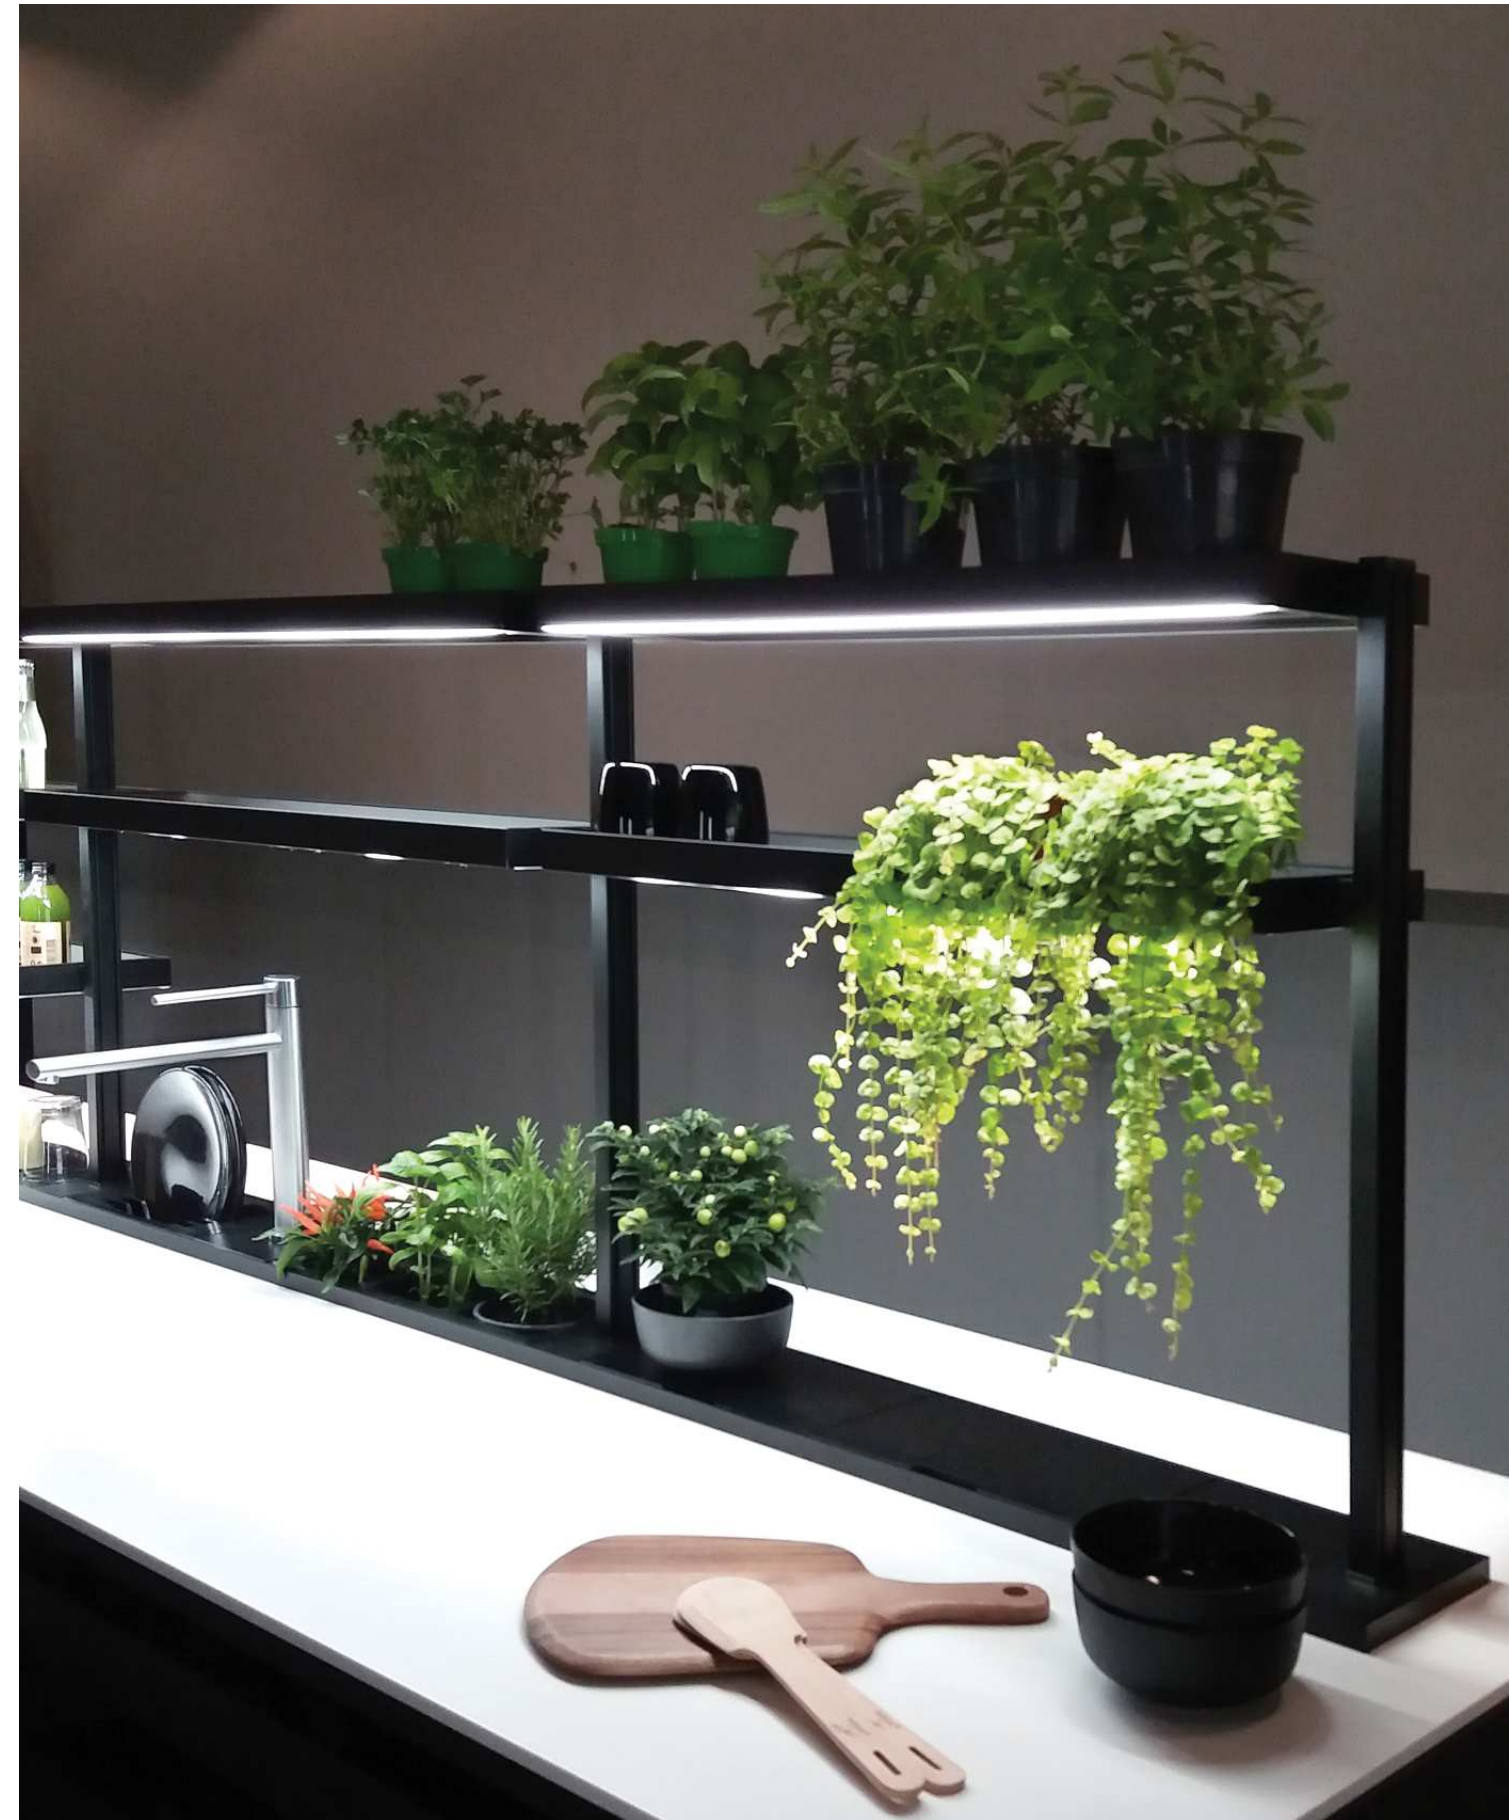

EasyShelf

EasyShelf

Sistema di mensole realizzato per essere applicato sui canali attrezzati EasyRack Kitchen.

Shelf system designed to be applied on EasyRack Kitchen equipped frames.

EASYSHELF

Anbientazione / Scene

EasyShelf è un sistema di mensole realizzato per essere applicato sui canali attrezzati EasyRack Kitchen. La componibilità modulare consente di realizzare composizioni che possono coprire tutte le misure dei canali EasyRack a partire dalla lunghezza di 750mm fino a 3000mm.

EASYSHELF

Ambientazione / Scene

EasyShelf può svilupparsi su tutta la lunghezza del canale oppure solo su una parte; a destra, a sinistra o al centro. Sono disponibili 2 altezze e 5 misure di mensole. Le mensole possono integrare un sistema di illuminazione a Led.

EasyShelf can develop over the entire length of the frame or only over one part; on the right, on the left or in the middle. There are 2 kinds of heights and 5 shelves measures. The shelves can incorporate a LED lighting system.