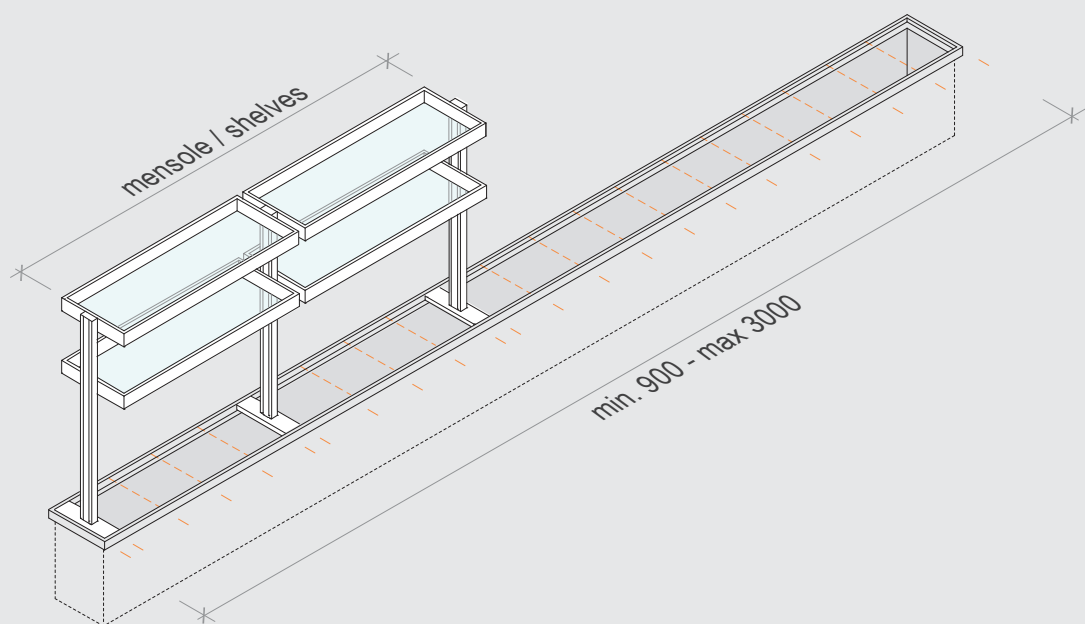

EASYSHELF

Mensole / Shelves

SX/LH

Esempio di composizione EasyShelf posizionata a sinistra del canale EasyRack Kitchen.

Example of EasyShelf's composition arranged on the left side of EasyRack Kitchen frame.