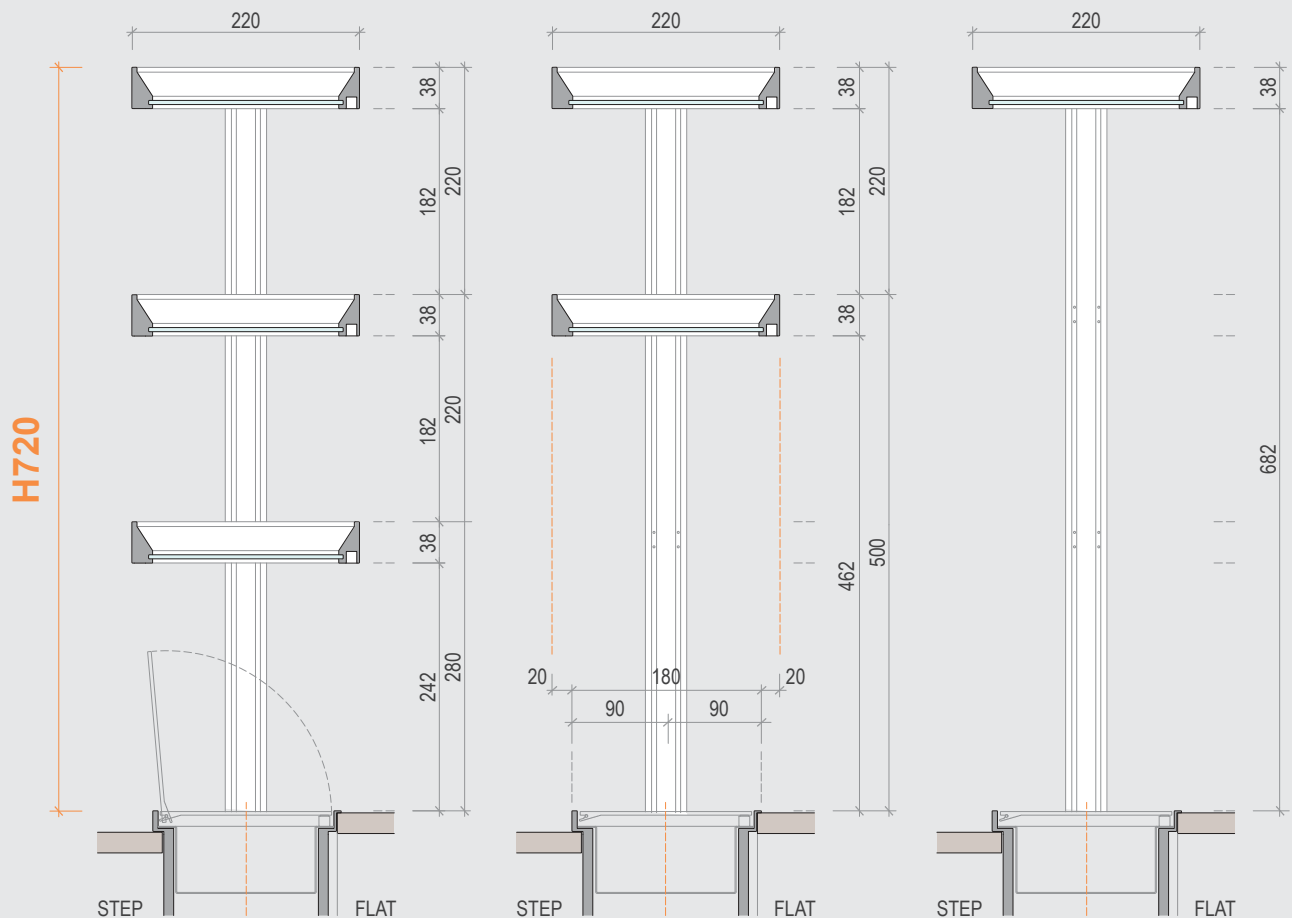

EASYSHELF

Mensole / Shelves

CENTRATE PER ISOLA

Esempio di composizione EasyShelf H 720 con 1, 2 o 3 mensole collocate rispettando il centro del canale EasyRack STEP o FLAT. Questa soluzione è consigliata per l'utilizzo del canale EasyRack sulle cucine ad isola.

Example of EasyShelf's composition H 720 with 1, 2 or 3 shelves arranged respecting the middle of EasyRack STEP or FLAT frame. This is a recommended solution for the EasyRack frame's utilization on kitchen islands.