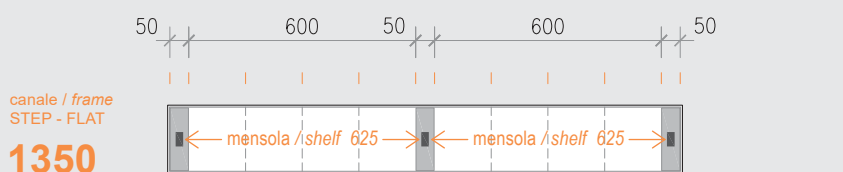

EASYSHELF

Abaco composizioni ALL / ALL Compositions index

Rappresentazione del sistema montato sui canali EasyRack Kitchen della stessa misura della composizione EasyShelf.

Per alcune misure di canali EasyRack è possibile utilizzare differenti composizioni EasyShelf.

Lo spazio che rimane tra le basi di appoggio e i montanti EasyShelf rispetta la modularità degli accessori EasyRack.

E' possibile montare le composizioni proposte anche su misure più lunghe di canali STEP o FLAT, in questo caso occorre decidere la posizione dove collocarla rispetto al canale EasyRack.

Le composizioni asimmetriche sono disponibili destre o sinistre.

Representation of the system mounted on EasyRack Kitchen frames with same measure of EasyShelf's composition.

For some of EasyRack frame's measures it is possible to use different EasyShelf's composition.

The space between the supports bases and EasyShelf's strut respects the modularity of EasyRack's accessorizes. It is possible mount the proposals compositions also on longer measures of STEP or FLAT frames. In this case, it will be necessary to decide the placement position respect to EasyRack frame.

The asymmetrical compositions are available right or left.