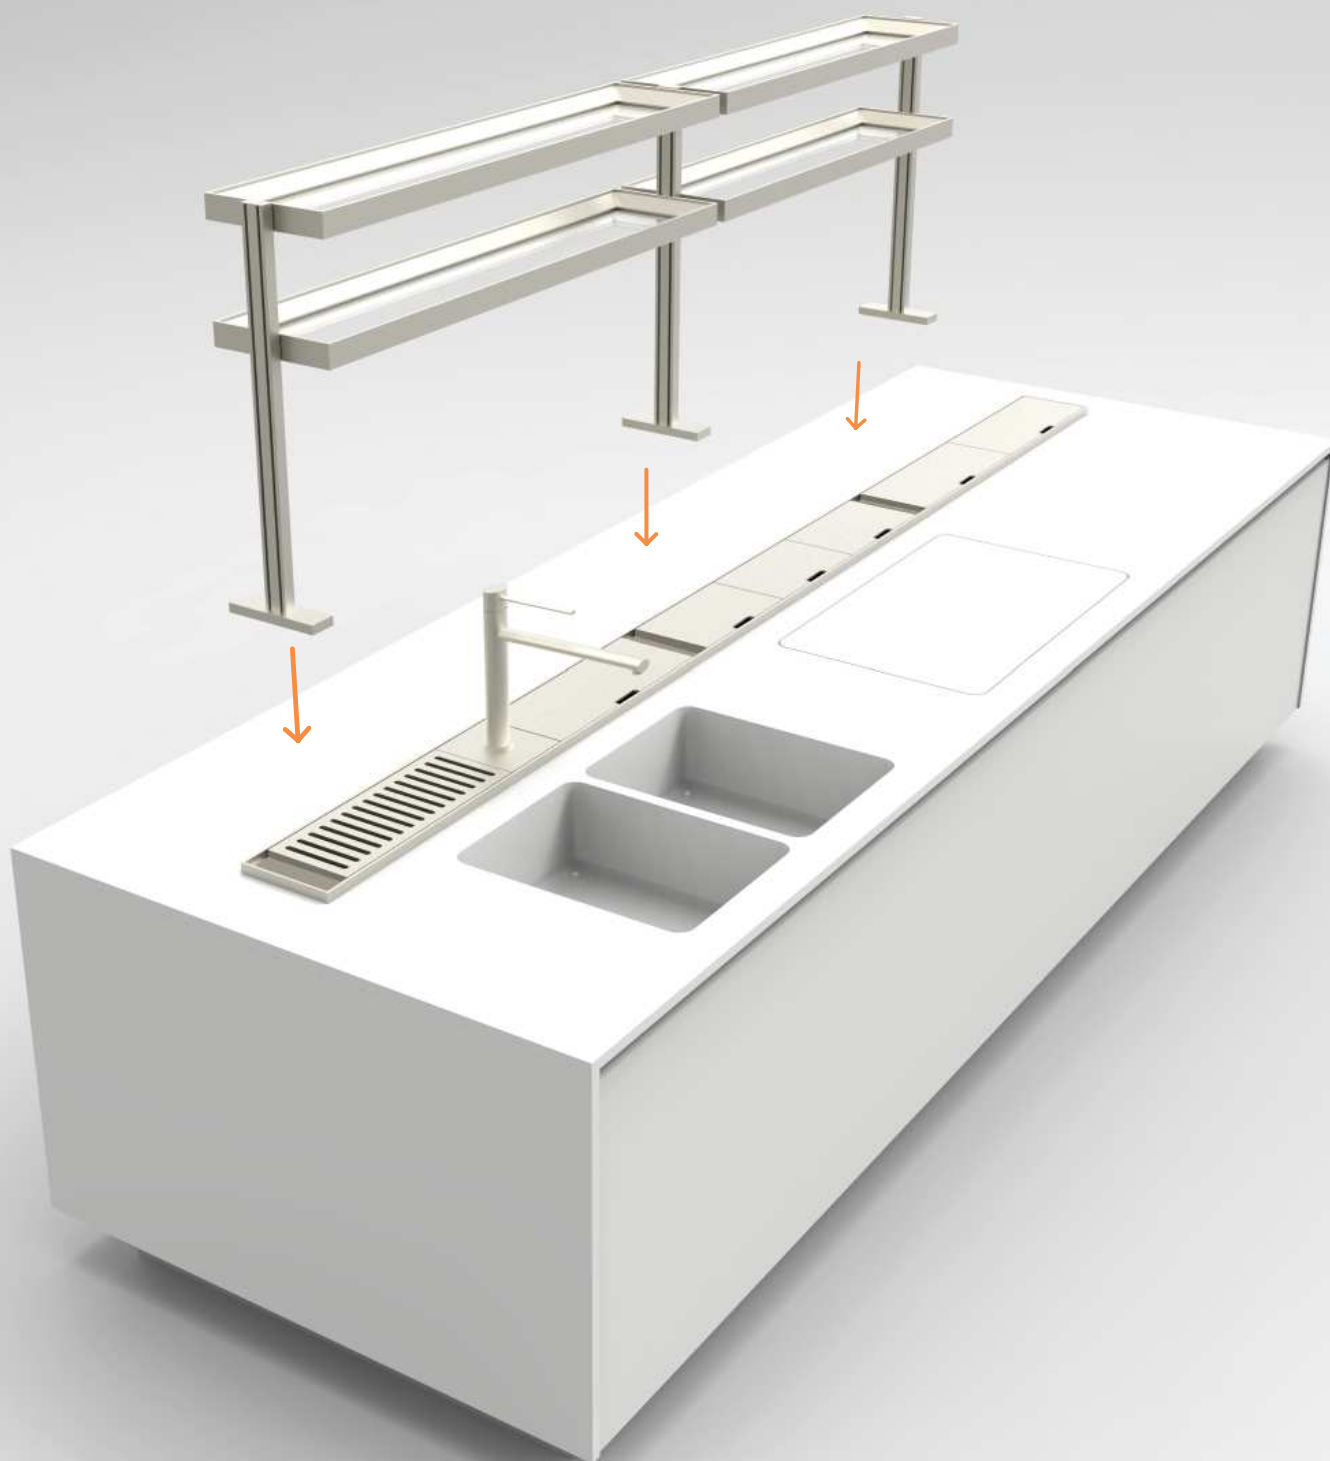

EASYSHELF

Anbientazione / Scene

EasyShelf si colloca in modo semplice sui canali EasyRack Kitchen grazie a delle basette di fissaggio già predisposte sul canale.
EasyShelf fits easily on EasyRack Kitchen frames thanks to fastening plates already prepared on the frame