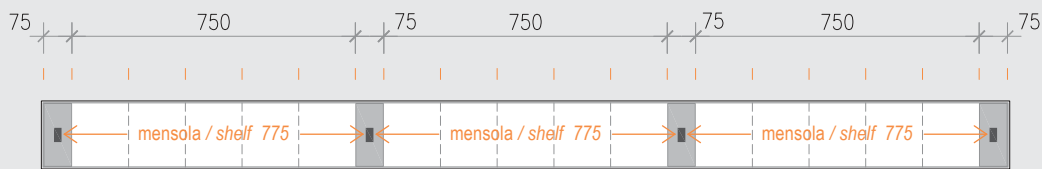

The asymmetrical compositions are available right or left.

EASYSHELF

Abaco composizioni ALL / ALL Compositions index

canale / frame
STEP - FLAT

1650

canale / frame
STEP - FLAT

1800

canale / frame
STEP - FLAT

1950

EASYSHELF

Abaco composizioni ALL / ALL Compositions index

canale / frame
STEP - FLAT
2100

canale / frame
STEP - FLAT
2250

EASYSHELF

Abaco composizioni ALL / ALL Compositions index

canale / frame
STEP - FLAT
2400

canale / frame
STEP - FLAT
2550

EASYSHELF

Abaco composizioni ALL / ALL Compositions index

canale / frame
STEP - FLAT
2700

canale / frame
STEP - FLAT
2850

EASYSHELF

Abaco composizioni ALL / ALL Compositions index

canale / frame
STEP - FLAT
3000

EASYSHELF

Mensole / Shelves

Le mensole EasyShelf hanno una profondità di 220 mm e sono realizzate con una cornice in alluminio alta 40 mm che include un vetro temperato trasparente con spessore da 4 mm. Sul lato lungo è possibile inserire una o due luci a Led.