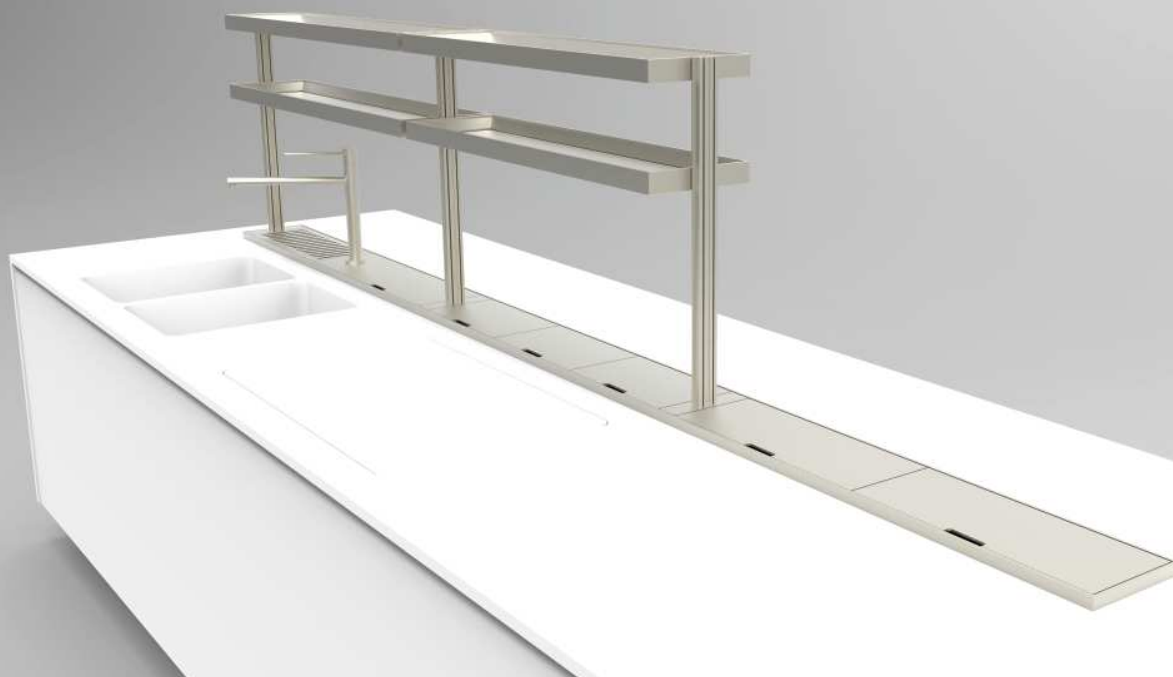

EasyShelf

EasyShelf

Sistema di mensole realizzato per essere applicato sui canali attrezzati EasyRack Kitchen.

Shelf system designed to be applied on EasyRack Kitchen equipped frames.

EASYSHELF

Anbientazione / Scene

EasyShelf è un sistema di mensole realizzato per essere applicato sui canali attrezzati EasyRack Kitchen. La componibilità modulare consente di realizzare composizioni che possono coprire tutte le misure dei canali EasyRack a partire dalla lunghezza di 750mm fino a 3000mm.

EASYSHELF

Ambientazione / Scene

EasyShelf può svilupparsi su tutta la lunghezza del canale oppure solo su una parte; a destra, a sinistra o al centro. Sono disponibili 2 altezze e 5 misure di mensole. Le mensole possono integrare un sistema di illuminazione a Led.

EasyShelf can develop over the entire length of the frame or only over one part; on the right, on the left or in the middle. There are 2 kinds of heights and 5 shelves measures. The shelves can incorporate a LED lighting system.