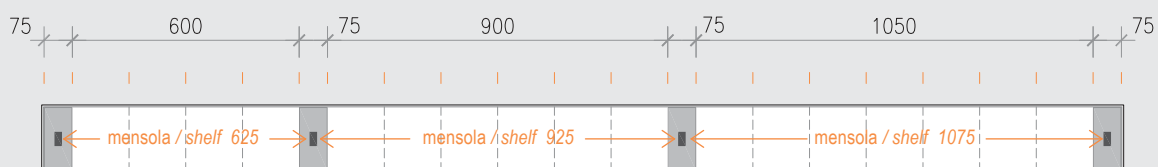

1950

EASYSHELF

Abaco composizioni ALL / ALL Compositions index

canale / frame
STEP - FLAT
2100

canale / frame
STEP - FLAT
2250

EASYSHELF

Abaco composizioni ALL / ALL Compositions index

canale / frame
STEP - FLAT
2400

canale / frame
STEP - FLAT
2550

EASYSHELF

Abaco composizioni ALL / ALL Compositions index

canale / frame
STEP - FLAT
2700

canale / frame
STEP - FLAT
2850

EASYSHELF

Abaco composizioni ALL / ALL Compositions index

canale / frame
STEP - FLAT
3000

EASYSHELF

Mensole / Shelves

Le mensole EasyShelf hanno una profondità di 220 mm e sono realizzate con una cornice in alluminio alta 40 mm che include un vetro temperato trasparente con spessore da 4 mm. Sul lato lungo è possibile inserire una o due luci a Led.

EasyShelf's shelves have a depth of 220 mm and are made with an aluminum frame with 40 mm of height, which include transparent and tempered glass with 4mm of depth. On the long side, it is possible to insert one or two Led light.