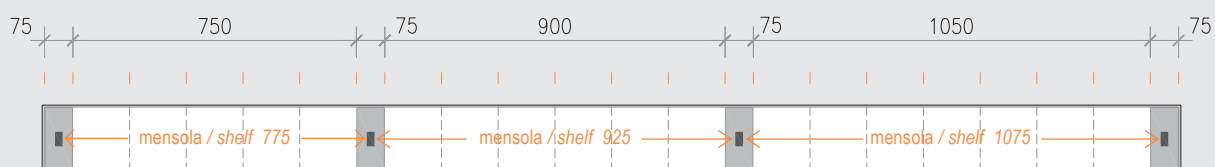

EASYSHELF

Ambientazione / Scene

EasyShelf può svilupparsi su tutta la lunghezza del canale oppure solo su una parte; a destra, a sinistra o al centro. Sono disponibili 2 altezze e 5 misure di mensole. Le mensole possono integrare un sistema di illuminazione a Led.

canale / frame
STEP - FLAT
2550

EASYSHELF

Abaco composizioni ALL / ALL Compositions index

canale / frame
STEP - FLAT
2700

canale / frame
STEP - FLAT
2850

EASYSHELF

Abaco composizioni ALL / ALL Compositions index

canale / frame
STEP - FLAT
3000

EASYSHELF

Mensole / Shelves

Le mensole EasyShelf hanno una profondità di 220 mm e sono realizzate con una cornice in alluminio alta 40 mm che include un vetro temperato trasparente con spessore da 4 mm. Sul lato lungo è possibile inserire una o due luci a Led.

EasyShelf's shelves have a depth of 220 mm and are made with an aluminum frame with 40 mm of height, which include transparent and tempered glass with 4mm of depth. On the long side, it is possible to insert one or two Led light.