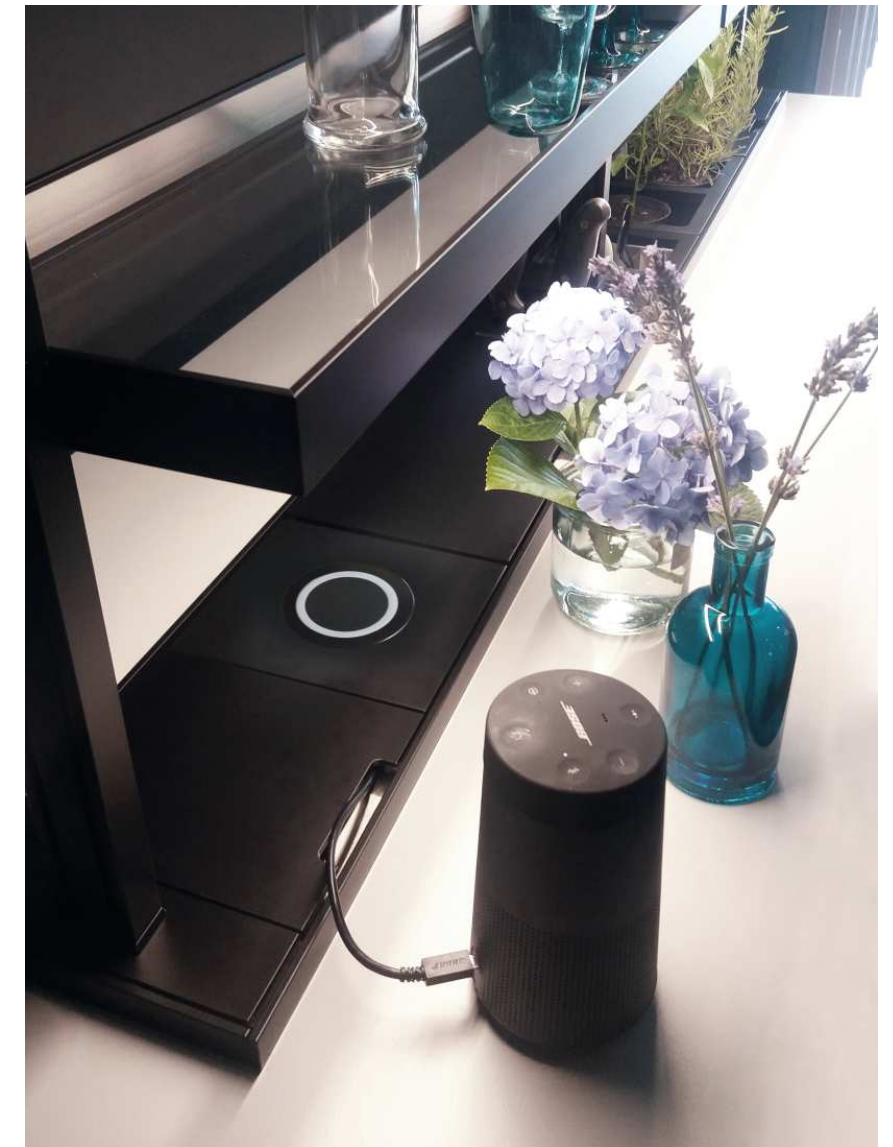

EasyShelf

EasyShelf

Sistema di mensole realizzato per essere applicato sui canali attrezzati EasyRack Kitchen.

Shelf system designed to be applied on EasyRack Kitchen equipped frames.

EASYSHELF

Anbientazione / Scene

EasyShelf è un sistema di mensole realizzato per essere applicato sui canali attrezzati EasyRack Kitchen. La componibilità modulare consente di realizzare composizioni che possono coprire tutte le misure dei canali EasyRack a partire dalla lunghezza di 750mm fino a 3000mm.