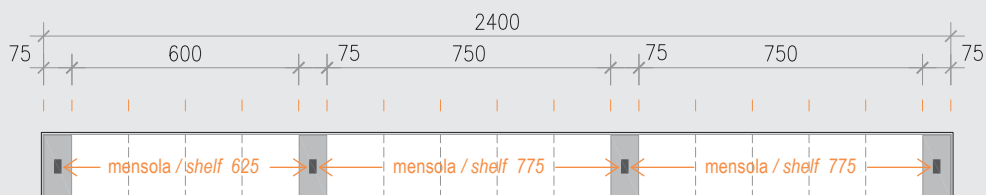

The asymmetrical compositions are available right or left.

EASYSHELF

Abaco composizioni ALL / ALL Compositions index

canale / frame
STEP - FLAT

1650

canale / frame
STEP - FLAT

1800

canale / frame
STEP - FLAT

1950

EASYSHELF

Abaco composizioni ALL / ALL Compositions index

canale / frame
STEP - FLAT
2100

canale / frame
STEP - FLAT
2250

EASYSHELF

Abaco composizioni ALL / ALL Compositions index

canale / frame
STEP - FLAT
2400

canale / frame
STEP - FLAT
2550

EASYSHELF

Abaco composizioni ALL / ALL Compositions index

canale / frame
STEP - FLAT
2700

canale / frame
STEP - FLAT
2850

EASYSHELF

Abaco composizioni ALL / ALL Compositions index

canale / frame
STEP - FLAT
3000

EASYSHELF

Mensole / Shelves

Le mensole EasyShelf hanno una profondità di 220 mm e sono realizzate con una cornice in alluminio alta 40 mm che include un vetro temperato trasparente con spessore da 4 mm. Sul lato lungo è possibile inserire una o due luci a Led.