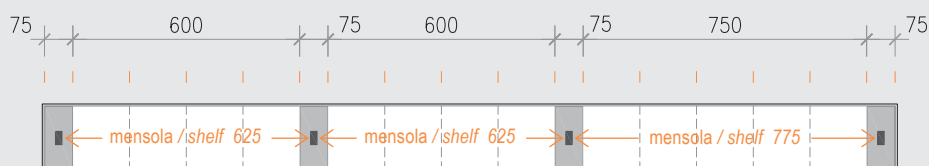

The asymmetrical compositions are available right or left.

EASYSHELF

Abaco composizioni ALL / ALL Compositions index

canale / frame
STEP - FLAT

1650

canale / frame
STEP - FLAT

1800

canale / frame
STEP - FLAT

1950

EASYSHELF

Abaco composizioni ALL / ALL Compositions index

canale / frame
STEP - FLAT
2100

canale / frame
STEP - FLAT
2250

EASYSHELF

Abaco composizioni ALL / ALL Compositions index

canale / frame
STEP - FLAT
2400

canale / frame
STEP - FLAT
2550

EASYSHELF

Abaco composizioni ALL / ALL Compositions index

canale / frame
STEP - FLAT
2700

canale / frame
STEP - FLAT
2850

EASYSHELF

Abaco composizioni ALL / ALL Compositions index

canale / frame
STEP - FLAT
3000

EASYSHELF

Mensole / Shelves

Le mensole EasyShelf hanno una profondità di 220 mm e sono realizzate con una cornice in alluminio alta 40 mm che include un vetro temperato trasparente con spessore da 4 mm. Sul lato lungo è possibile inserire una o due luci a Led.