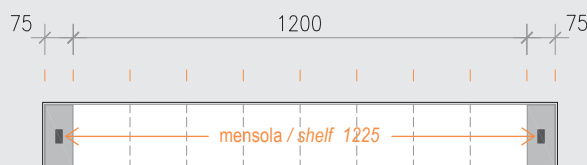

EASYSHELF

Abaco composizioni ALL / ALL Compositions index

Rappresentazione del sistema montato sui canali EasyRack Kitchen della stessa misura della composizione EasyShelf.

Per alcune misure di canali EasyRack è possibile utilizzare differenti composizioni EasyShelf.

Lo spazio che rimane tra le basi di appoggio e i montanti EasyShelf rispetta la modularità degli accessori EasyRack.

E' possibile montare le composizioni proposte anche su misure più lunghe di canali STEP o FLAT, in questo caso occorre decidere la posizione dove collocarla rispetto al canale EasyRack.

Le composizioni asimmetriche sono disponibili destre o sinistre.

Representation of the system mounted on EasyRack Kitchen frames with same measure of EasyShelf's composition.

For some of EasyRack frame's measures it is possible to use different EasyShelf's composition.

The space between the supports bases and EasyShelf's strut respects the modularity of EasyRack's accessorizes. It is possible mount the proposals compositions also on longer measures of STEP or FLAT frames. In this case, it will be necessary to decide the placement position respect to EasyRack frame.

The asymmetrical compositions are available right or left.