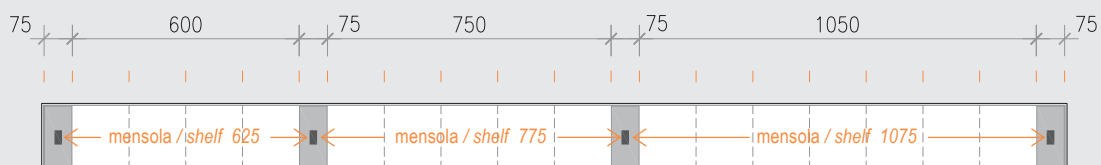

The asymmetrical compositions are available right or left.

EASYSHELF

Abaco composizioni ALL / ALL Compositions index

canale / frame
STEP - FLAT

1650

canale / frame
STEP - FLAT

1800

canale / frame
STEP - FLAT

1950

EASYSHELF

Abaco composizioni ALL / ALL Compositions index

canale / frame
STEP - FLAT
2100

canale / frame
STEP - FLAT
2250

EASYSHELF

Abaco composizioni ALL / ALL Compositions index

canale / frame
STEP - FLAT
2400

canale / frame
STEP - FLAT
2550

EASYSHELF

Abaco composizioni ALL / ALL Compositions index

canale / frame
STEP - FLAT
2700

canale / frame
STEP - FLAT
2850

EASYSHELF

Abaco composizioni ALL / ALL Compositions index

canale / frame
STEP - FLAT
3000

EASYSHELF

Mensole / Shelves

Le mensole EasyShelf hanno una profondità di 220 mm e sono realizzate con una cornice in alluminio alta 40 mm che include un vetro temperato trasparente con spessore da 4 mm. Sul lato lungo è possibile inserire una o due luci a Led.