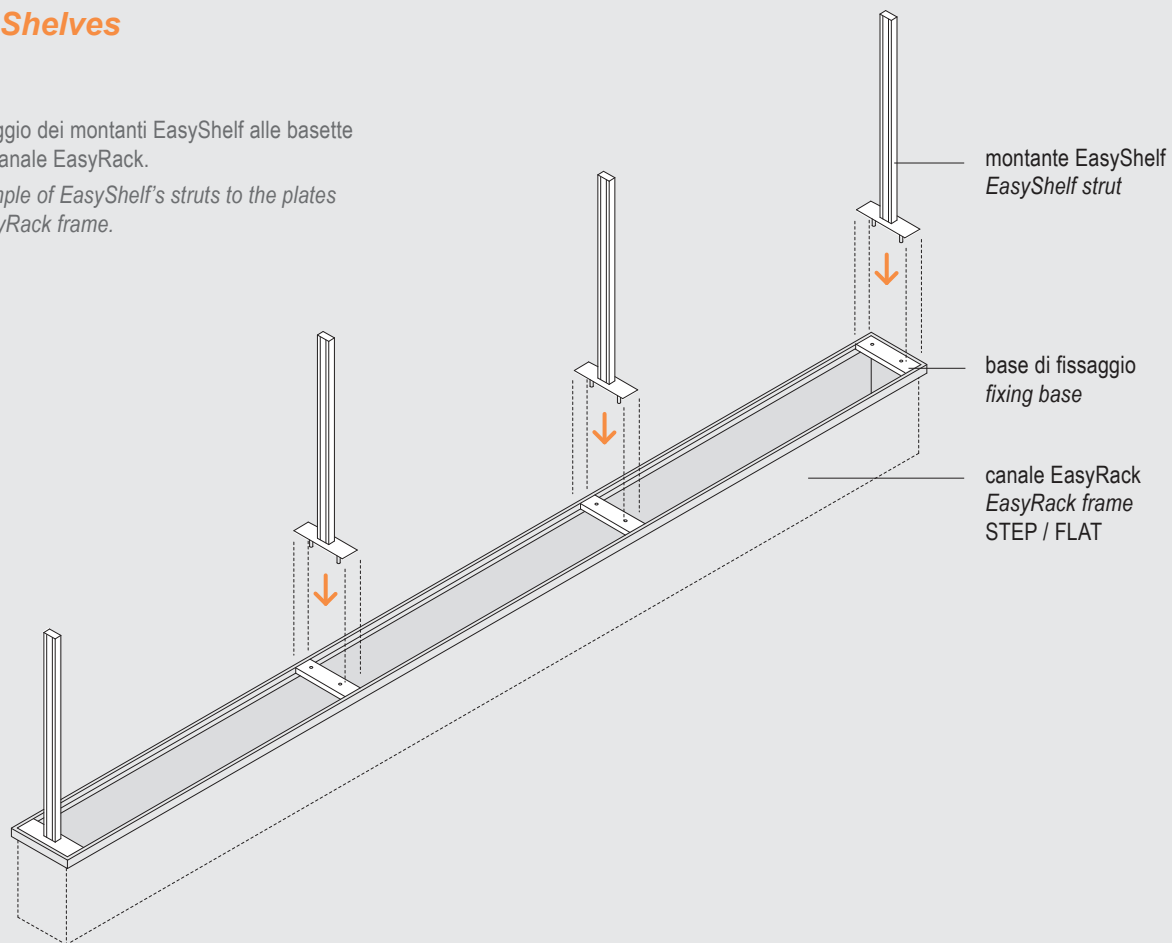

EasyShelf can develop over the entire length of the frame or only over one part; on the right, on the left or in the middle. There are 2 kinds of heights and 5 shelves measures. The shelves can incorporate a LED lighting system.

EASYSHELF

Anbientazione / Scene

EasyShelf si colloca in modo semplice sui canali EasyRack Kitchen grazie a delle basette di fissaggio già predisposte sul canale.
EasyShelf fits easily on EasyRack Kitchen frames thanks to fastening plates already prepared on the frame

EASYSHELF

Mensole / Shelves

Esempio di fissaggio dei montanti EasyShelf alle basette predisposte sul canale EasyRack.

Fastening's example of EasyShelf's struts to the plates prepared on EasyRack frame.

Esempio di fissaggio delle mensole EasyShelf ai montanti.

Fastening's example of EasyShelf's shelves to the struts.

EASYSHELF

Mensole / Shelves**ALL**

Esempio di composizione EasyShelf sviluppata su tutta la lunghezza del canale EasyRack Kitchen.

Example of EasyShelf's composition develop over the entire length of EasyRack Kitchen frame.