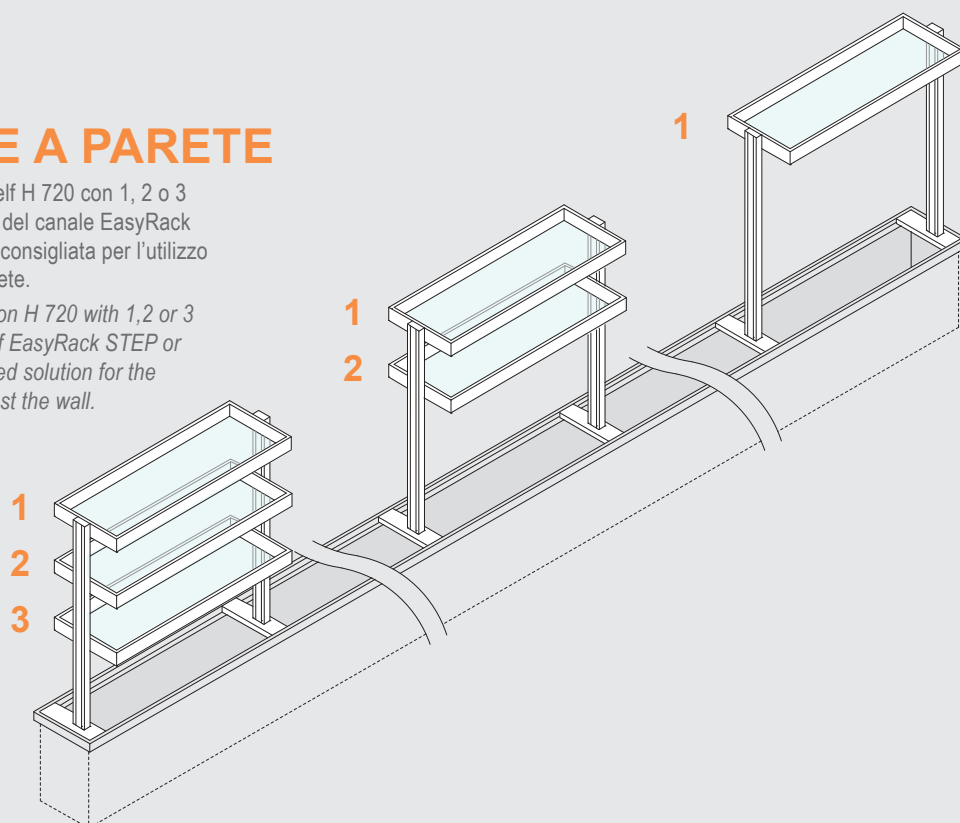

EASYSHELF

Mensole / Shelves

DECENTRATE A PARETE

Esempio di composizione EasyShelf H 720 con 1, 2 o 3 mensole allineate al filo posteriore del canale EasyRack STEP o FLAT. Questa soluzione è consigliata per l'utilizzo del canale EasyRack contro la parete.

Example of EasyShelf's composition H 720 with 1, 2 or 3 shelves aligned to the rear edge of EasyRack STEP or FLAT frame. This is a recommended solution for the EasyRack frame's utilization against the wall.