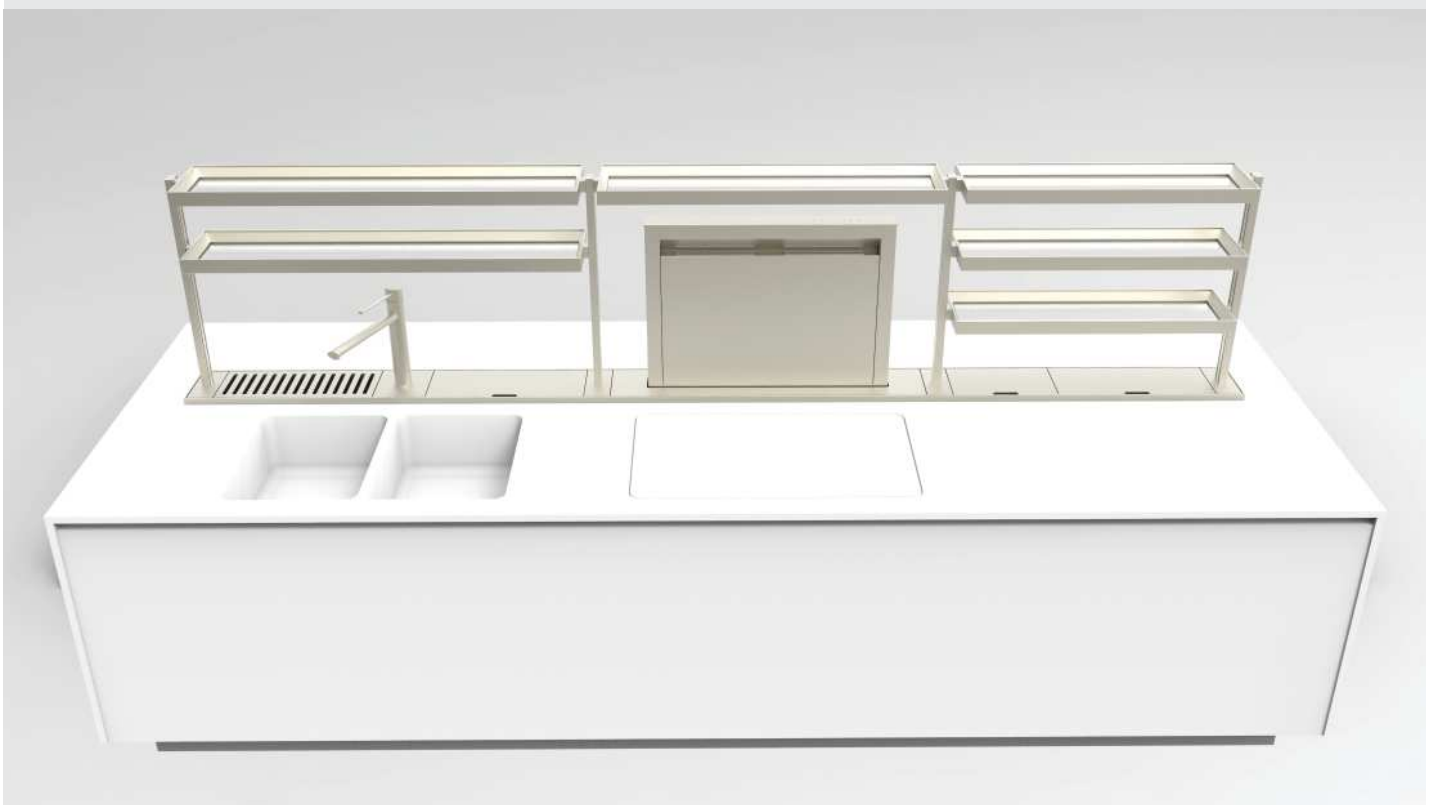

EasyShelf è un sistema di mensole realizzato per essere applicato sui canali attrezzati EasyRack Kitchen. La componibilità modulare consente di realizzare composizioni che possono coprire tutte le misure dei canali EasyRack a partire dalla lunghezza di 750mm fino a 3000mm.

EasyShelf is a shelving system built for being affix on EasyRack Kitchen fitted frames. The modularity allows to realize compositions that can cover all the EasyRack frame's measures, from the length of 750mm to 3000mm.

EASYSHELF

Ambientazione / Scene

EasyShelf può svilupparsi su tutta la lunghezza del canale oppure solo su una parte; a destra, a sinistra o al centro. Sono disponibili 2 altezze e 5 misure di mensole. Le mensole possono integrare un sistema di illuminazione a Led.

EasyShelf can develop over the entire length of the frame or only over one part; on the right, on the left or in the middle. There are 2 kinds of heights and 5 shelves measures. The shelves can incorporate a LED lighting system.