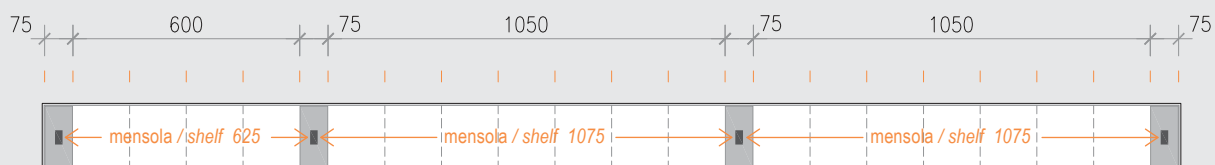

1950

EASYSHELF

Abaco composizioni ALL / ALL Compositions index

canale / frame
STEP - FLAT
2100

canale / frame
STEP - FLAT
2250

EASYSHELF

Abaco composizioni ALL / ALL Compositions index

canale / frame
STEP - FLAT
2400

canale / frame
STEP - FLAT
2550

EASYSHELF

Abaco composizioni ALL / ALL Compositions index

canale / frame
STEP - FLAT
2700

canale / frame
STEP - FLAT
2850

EASYSHELF

Abaco composizioni ALL / ALL Compositions index

canale / frame
STEP - FLAT
3000

EASYSHELF

Mensole / Shelves

Le mensole EasyShelf hanno una profondità di 220 mm e sono realizzate con una cornice in alluminio alta 40 mm che include un vetro temperato trasparente con spessore da 4 mm. Sul lato lungo è possibile inserire una o due luci a Led.

EasyShelf's shelves have a depth of 220 mm and are made with an aluminum frame with 40 mm of height, which include transparent and tempered glass with 4mm of depth. On the long side, it is possible to insert one or two Led light.