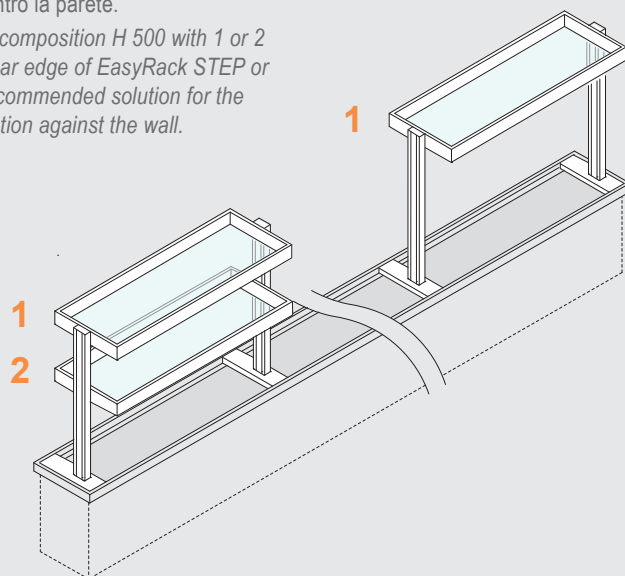

EASYSHELF

Mensole / Shelves

CENTRATE PER ISOLA

Esempio di composizione EasyShelf H 500 con 1 o 2 mensole collocate rispettando il centro del canale EasyRack STEP o FLAT. Questa soluzione è consigliata per l'utilizzo del canale EasyRack sulle cucine ad isola.

Example of EasyShelf's composition H 500 with 1 or 2 shelves arranged respecting the middle of EasyRack STEP or FLAT frame. This is a recommended solution for the EasyRack frame's utilization on kitchen islands.

EASYSHELF

Mensole / Shelves

DECENTRATE A PARETE

Esempio di composizione EasyShelf H 500 con 1 o 2 mensole allineate al filo posteriore del canale EasyRack STEP o FLAT. Questa soluzione è consigliata per l'utilizzo del canale EasyRack contro la parete.

Example of EasyShelf's composition H 500 with 1 or 2 shelves aligned to the rear edge of EasyRack STEP or FLAT frame. This is a recommended solution for the EasyRack frame's utilization against the wall.