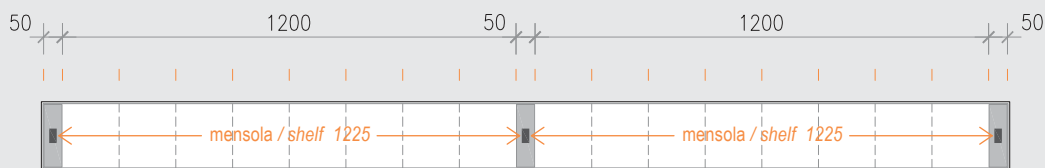

The asymmetrical compositions are available right or left.

EASYSHELF

Abaco composizioni ALL / ALL Compositions index

canale / frame
STEP - FLAT

1650

canale / frame
STEP - FLAT

1800

canale / frame
STEP - FLAT

1950

EASYSHELF

Abaco composizioni ALL / ALL Compositions index

canale / frame
STEP - FLAT
2100

canale / frame
STEP - FLAT
2250

EASYSHELF

Abaco composizioni ALL / ALL Compositions index

canale / frame
STEP - FLAT
2400

canale / frame
STEP - FLAT
2550

EASYSHELF

Abaco composizioni ALL / ALL Compositions index

canale / frame
STEP - FLAT
2700

canale / frame
STEP - FLAT
2850

EASYSHELF

Abaco composizioni ALL / ALL Compositions index

canale / frame
STEP - FLAT
3000

EASYSHELF

Mensole / Shelves

Le mensole EasyShelf hanno una profondità di 220 mm e sono realizzate con una cornice in alluminio alta 40 mm che include un vetro temperato trasparente con spessore da 4 mm. Sul lato lungo è possibile inserire una o due luci a Led.