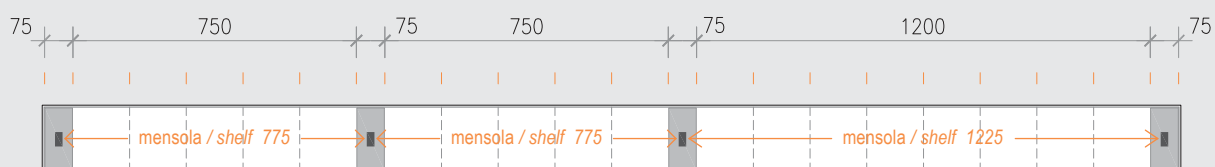

1950

EASYSHELF

Abaco composizioni ALL / ALL Compositions index

canale / frame
STEP - FLAT
2100

canale / frame
STEP - FLAT
2250

EASYSHELF

Abaco composizioni ALL / ALL Compositions index

canale / frame
STEP - FLAT
2400

canale / frame
STEP - FLAT
2550

EASYSHELF

Abaco composizioni ALL / ALL Compositions index

canale / frame
STEP - FLAT
2700

canale / frame
STEP - FLAT
2850

EASYSHELF

Abaco composizioni ALL / ALL Compositions index

canale / frame
STEP - FLAT
3000

EASYSHELF

Mensole / Shelves

Le mensole EasyShelf hanno una profondità di 220 mm e sono realizzate con una cornice in alluminio alta 40 mm che include un vetro temperato trasparente con spessore da 4 mm. Sul lato lungo è possibile inserire una o due luci a Led.

EasyShelf's shelves have a depth of 220 mm and are made with an aluminum frame with 40 mm of height, which include transparent and tempered glass with 4mm of depth. On the long side, it is possible to insert one or two Led light.